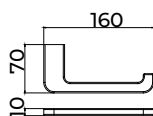

Serie Nova

Portarrollos

Portarrollo de estilo elegante que combina formas suaves y proporciones equilibradas, aportando calidez y distinción al baño. Fabricada en acero inox S.304 y disponible en 6 acabados. Sistema de doble fijación incluido que permite elegir entre instalación pegada o atornillado.

CROMO
CAN007-08
20 PUNTOS

BLACK GUN METAL
CAN007-08/BGM
25 PUNTOS

NEGRO MATE
CAN007-08/NG
20 PUNTOS

NÍQUEL CEPILLADO
CAN007-08/NQ
19 PUNTOS

ORO CEPILLADO
CAN007-08/OC
23 PUNTOS

ORO ROSA CEPILLADO
CAN007-08/ORC
25 PUNTOS