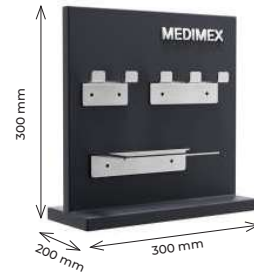

MEXP001:
Ideal para mostrar combinaciones de
accesorios - acabados de color.