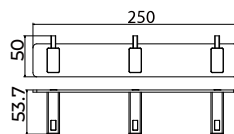

Percha triple

Percha triple de estilo versátil que combina diseño actual y resistencia, pensado para espacios elegantes y funcionales. Fabricada en acero inox S.304 y disponible en 5 acabados. Sistema de doble fijación incluido que permite elegir entre instalación pegada o atornillado.