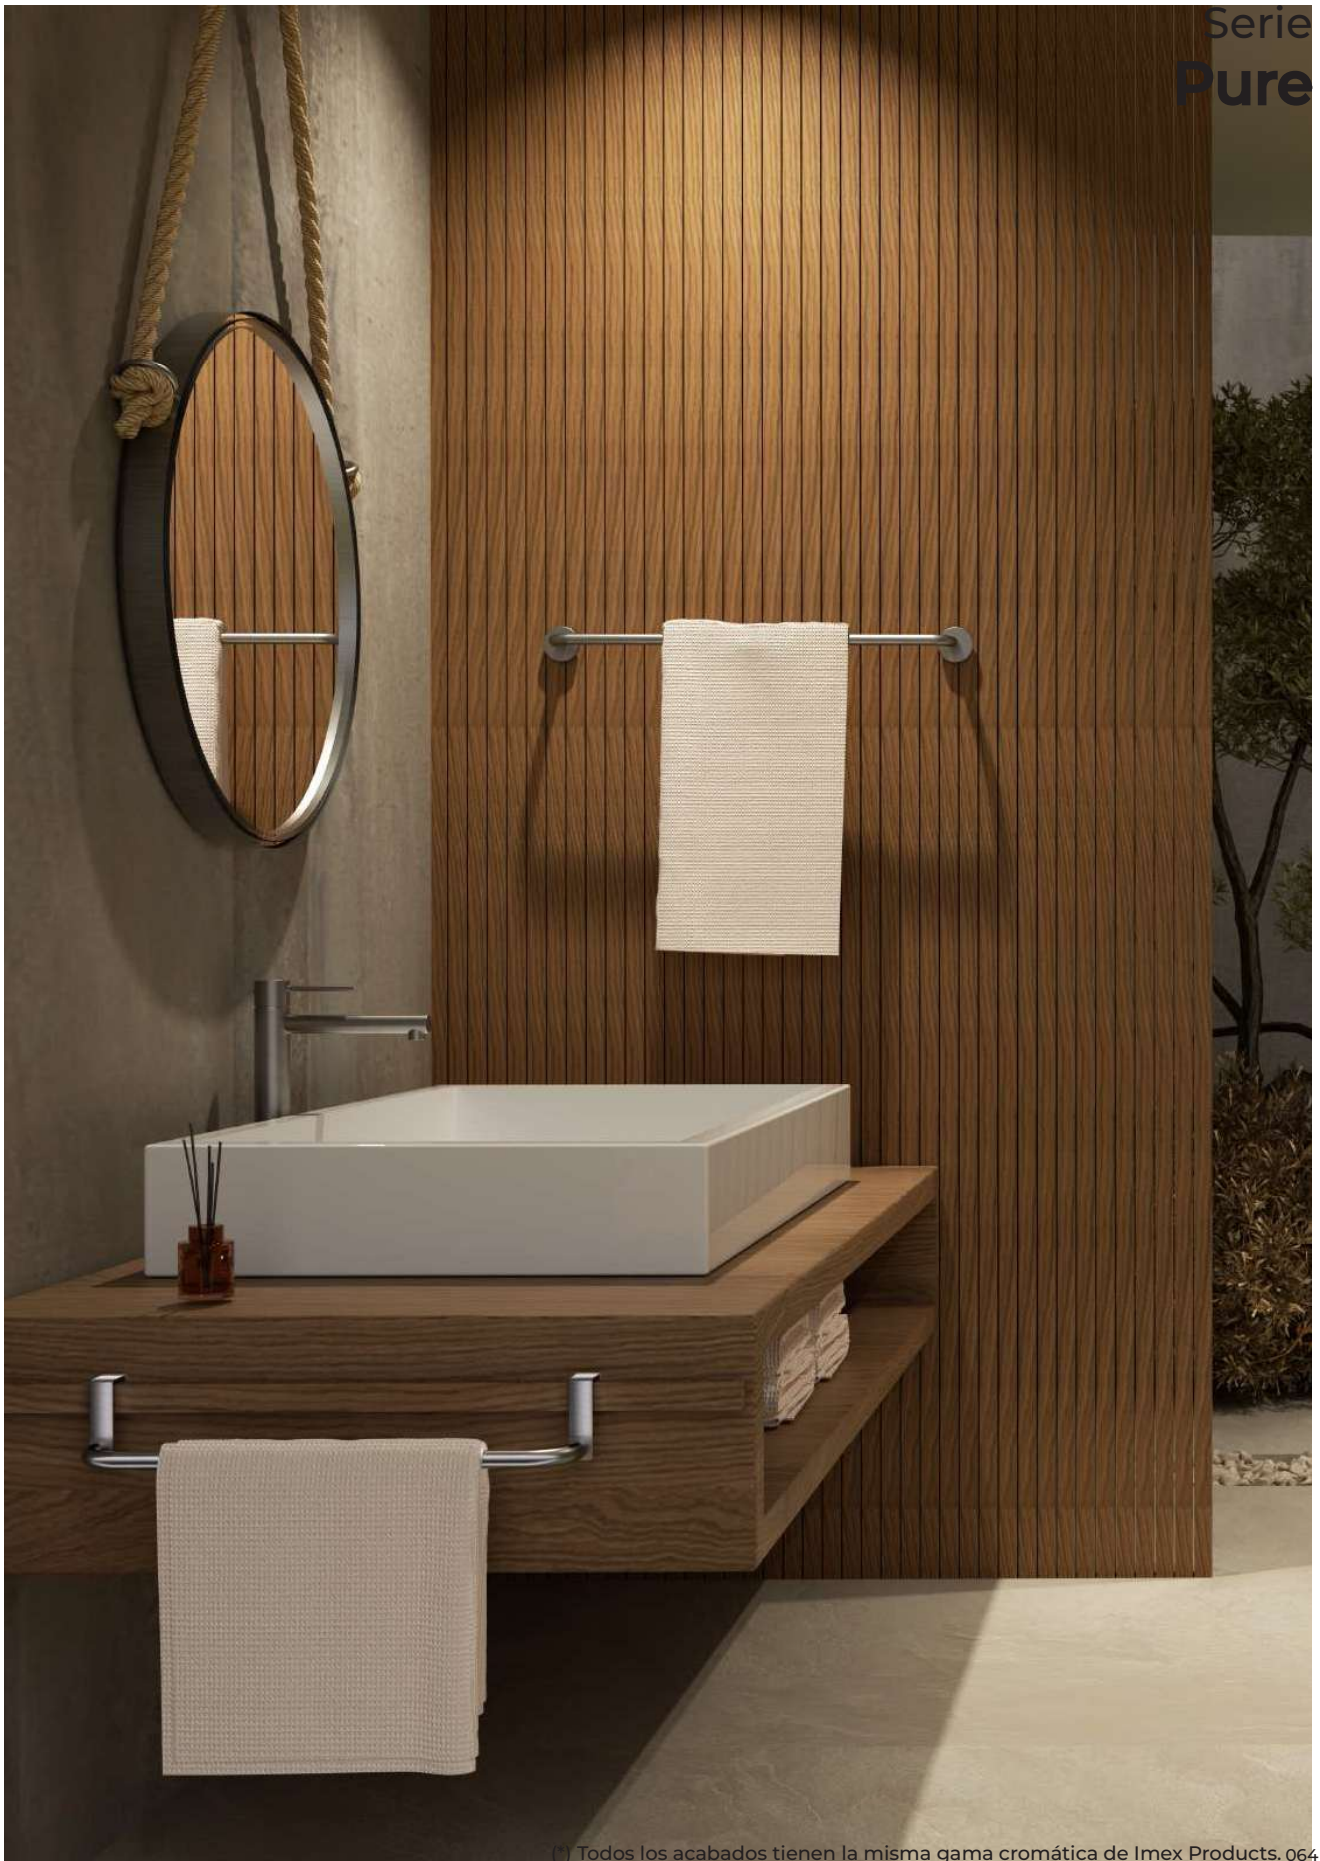

Serie
Pure

(*) Todos los acabados tienen la misma gama cromática de Imex Products.064

MEDIMEX