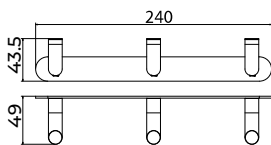

Percha triple

Percha triple de estilo refinado que destaca por su discreción y elegancia, pensado para baños con personalidad y confort. Fabricada en acero inox S.304 y disponible en 6 acabados. Sistema de doble fijación incluido que permite elegir entre instalación pegada o atornillado.