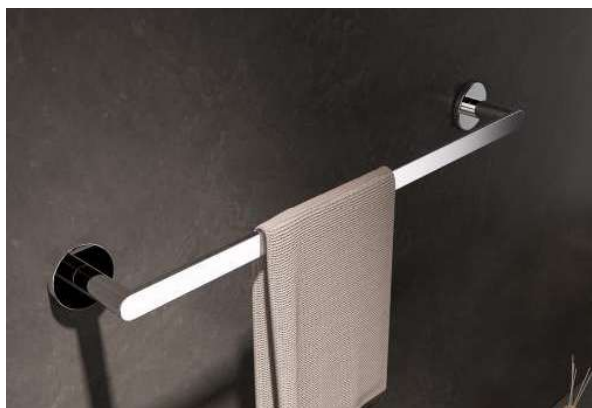

(*) Todos los acabados tienen la misma gama cromática de Imex Products.050

Serie Practic

Toallero 50cm

Toallero de 50cm de estilo funcional con un diseño limpio y versátil, pensado para ofrecer comodidad y resistencia en el uso diario. Fabricada en acero inox. S.316, especial resistencia a la corrosión y en 5 acabados de color sobre acero inox. S.304. Sistema de doble fijación incluido que permite elegir entre instalación pegada o atornillado.