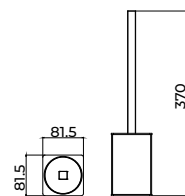

Escobillero

Escobillero a suelo de estilo vanguardista que destaca por sus líneas rectas y geometría precisa, aportando una estética moderna y funcional al baño. Fabricada en acero inox S.304 y disponible en 6 acabados.