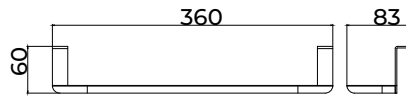

Toallero interior mueble