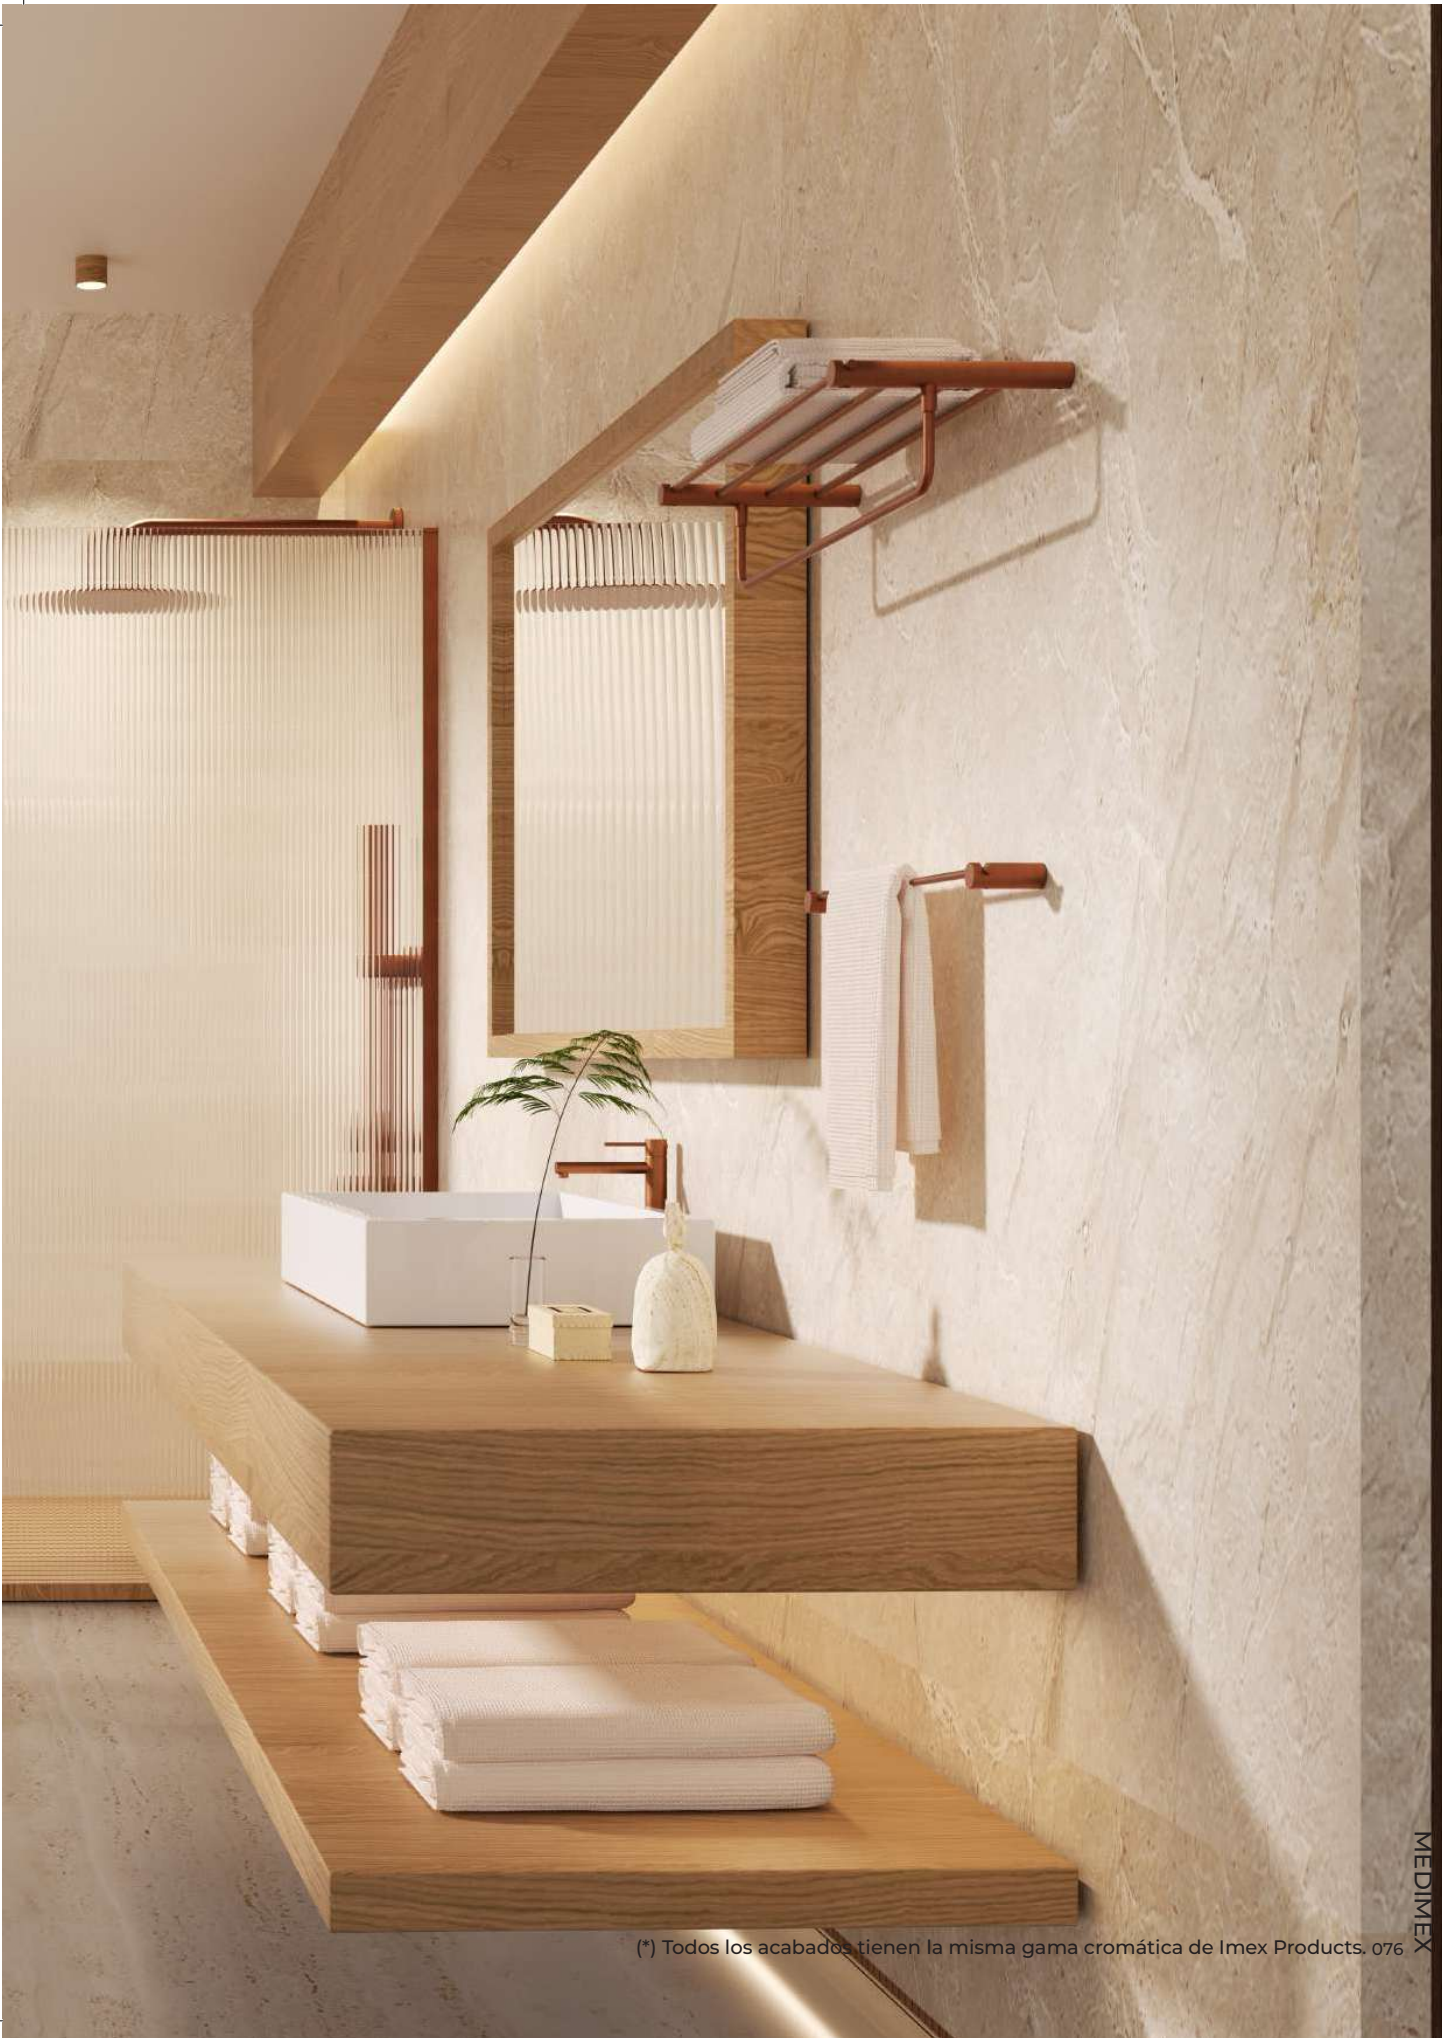

(*) Todos los acabados tienen la misma gama cromática de Imex Products. 076