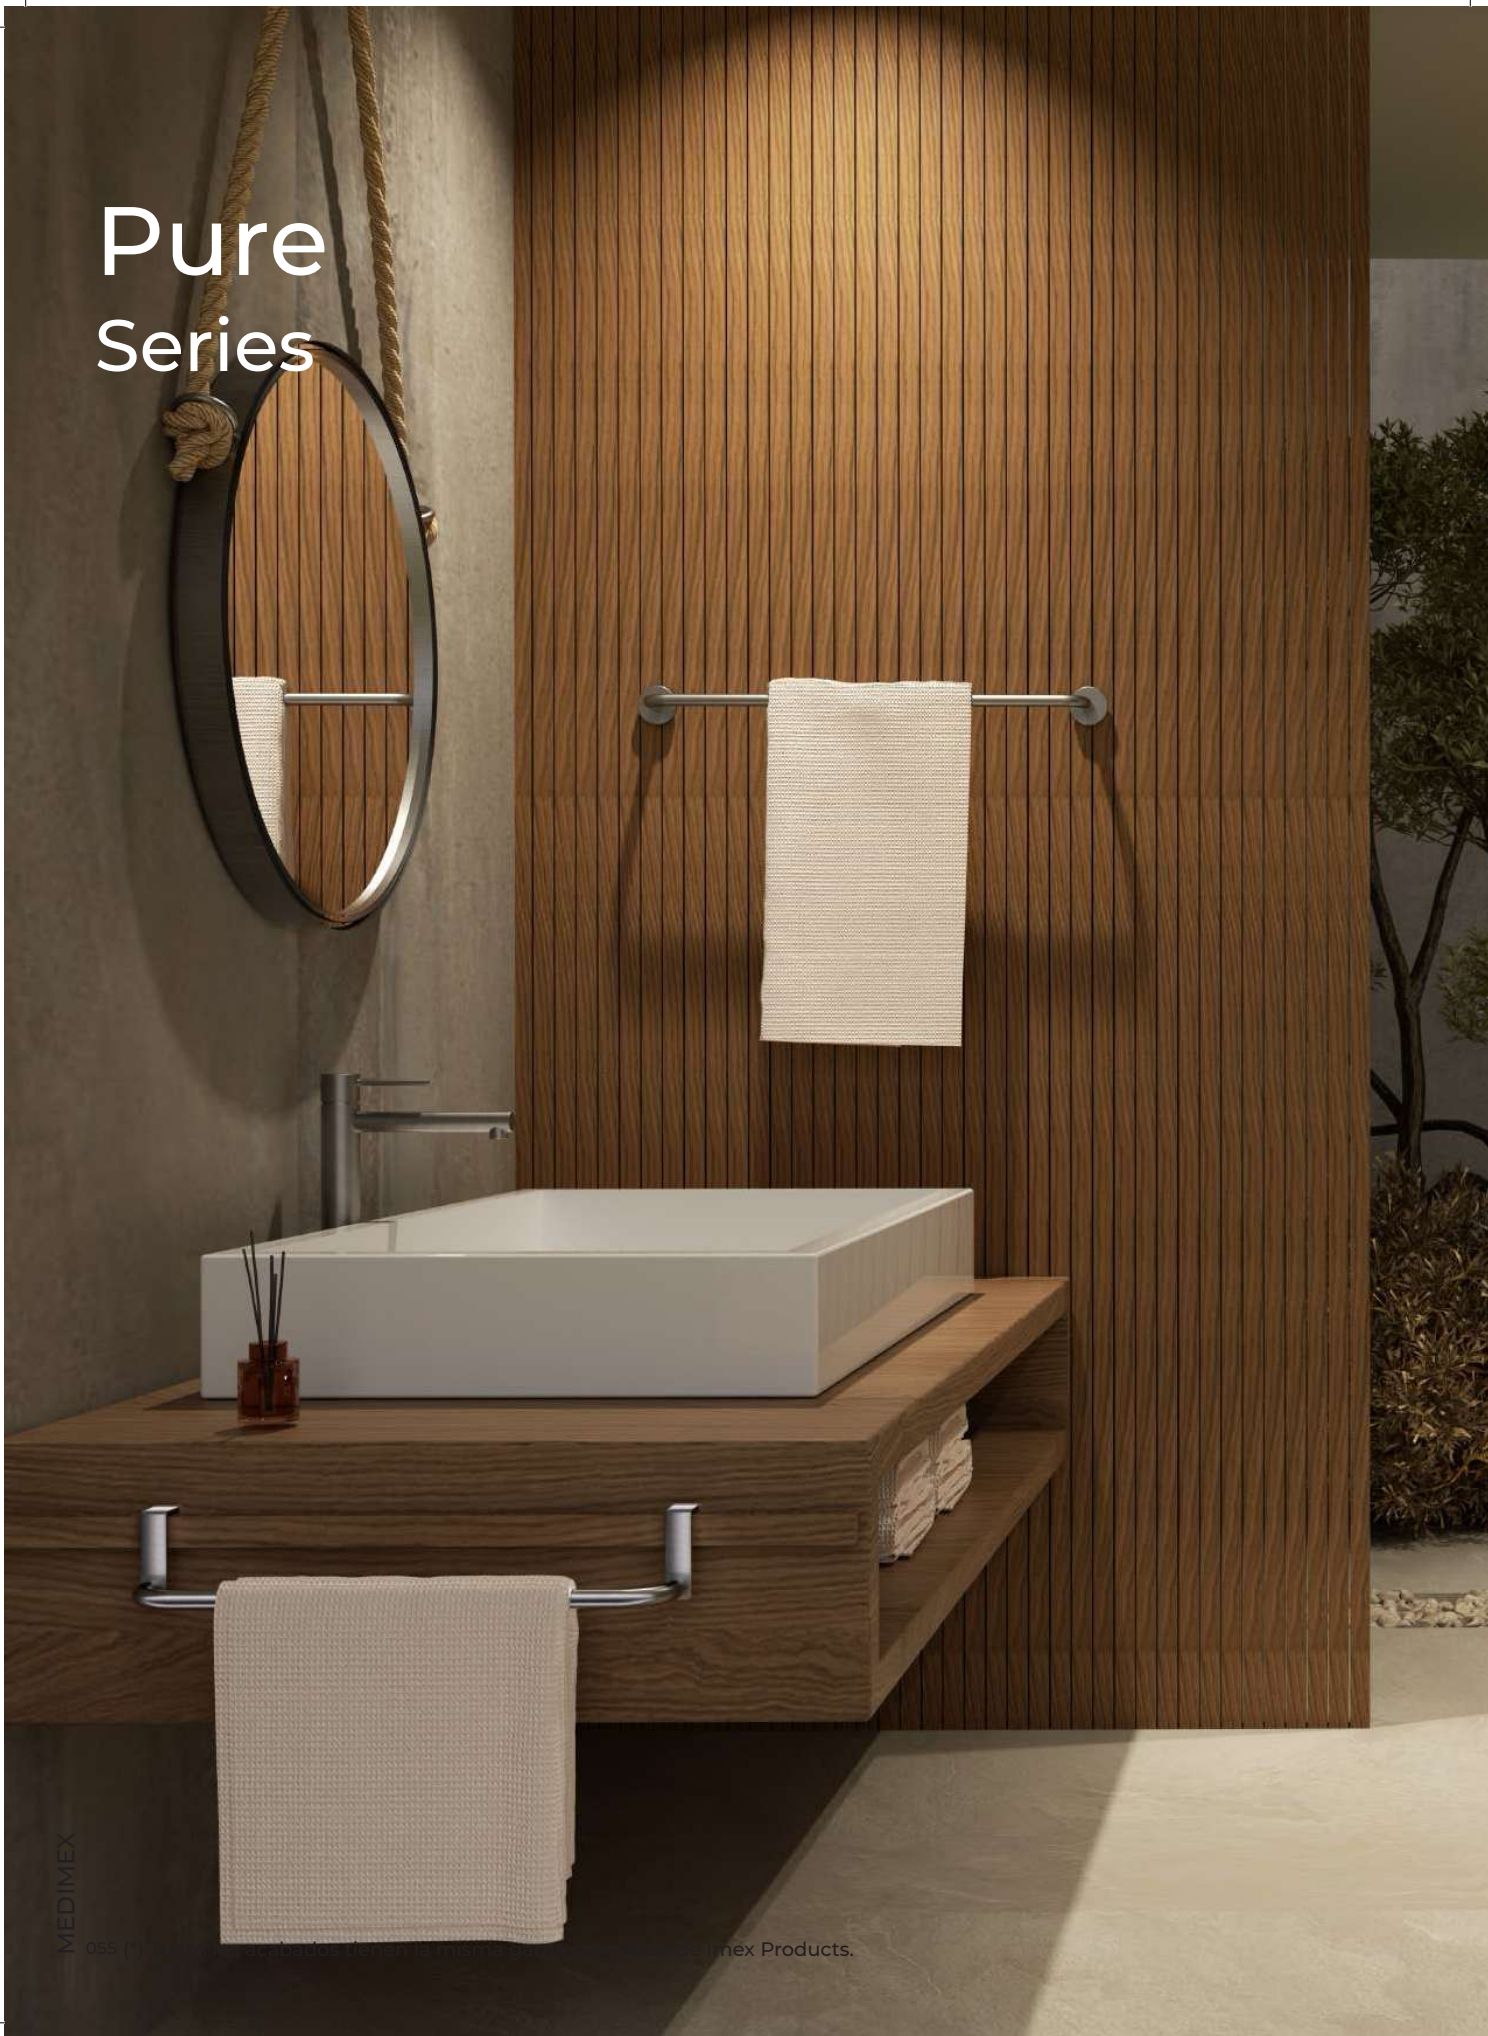

Pure Series