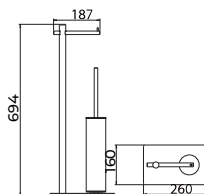

Serie Practic

Escobillero con portarrollos