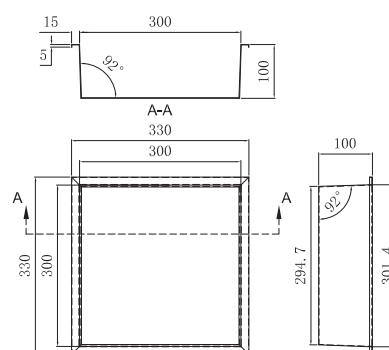

Cuadrada de 33x33cm
Profundidad 10cm.
Fabricada en acero inox. S.304
6 acabados de color

(*) Todos los acabados tienen la misma gama cromática de Imex Products.096

Pacific Series

MEDIMEX

097 (*) Todos los acabados tienen la misma gama cromática de Imex Products.