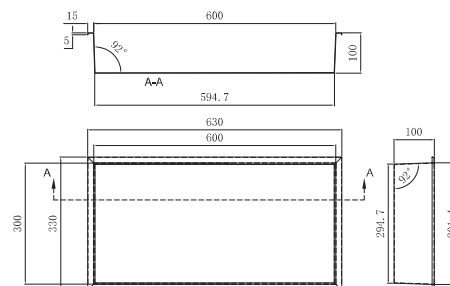

Horizontal de 63x33cm
Profundidad 10cm.
Fabricada en acero inox. S.304
6 acabados de color

(*) Todos los acabados tienen la misma gama cromática de Imex Products. 100

MEDIMEX

101 (*) Todos los acabados tienen la misma gama cromática de Imex Products.