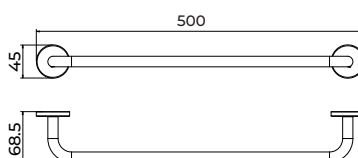

(*) Todos los acabados tienen la misma gama cromática de Imex Products.060

Serie Pure

Toallero 50cm

Toallero de 50cm de estilo refinado que destaca por su discreción y elegancia, pensado para baños con personalidad y confort. Fabricada en acero inox S.304 y disponible en 6 acabados. Sistema de doble fijación incluido que permite elegir entre instalación pegada o atornillado.