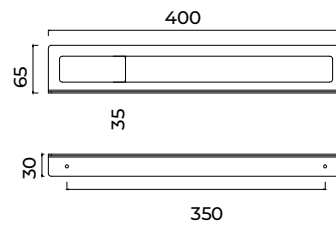

Toallero de 40cm de estilo vanguardista que destaca por sus líneas rectas y geometría precisa, aportando una estética moderna y funcional al baño. Fabricada en acero inox S.304 y disponible en 6 acabados. Sistema de doble fijación incluido que permite elegir entre instalación pegada o atornillado.