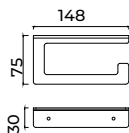

Serie Form

Portarrollos