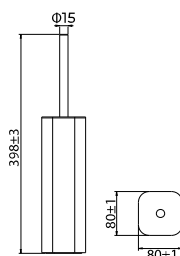

Escobillero

Escobillero a suelo de estilo elegante que combina formas suaves y proporciones equilibradas, aportando calidez y distinción al baño. Fabricada en acero inox S.304 y disponible en 6 acabados.