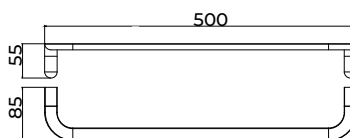

(*) Todos los acabados tienen la misma gama cromática de Imex Products. 010

Serie Aura

Toallero 50cm

Placas para sistema de pegado incluidas.

Toallero de 50cm de estilo sofisticado que combina diseño refinado, funcionalidad y durabilidad. Fabricada en acero inox S.304 y disponible en 6 exclusivos acabados. Sistema de doble fijación que permite **elegir entre instalación pegada o atornillada.**