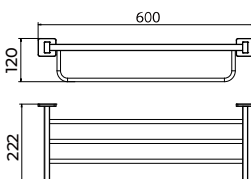

Toallero doble

Toallero doble función de estilo versátil que combina diseño actual y resistencia, pensado para espacios elegantes y funcionales. Fabricada en acero inox S.304 y disponible en 5 acabados. Sistema de doble fijación incluido que permite elegir entre instalación pegada o atornillado.