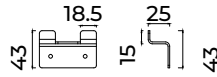

Serie Form

Percha doble

Percha doble de estilo vanguardista que destaca por sus líneas rectas y geometría precisa, aportando una estética moderna y funcional al baño. Fabricada en acero inox S.304 y disponible en 6 acabados. Sistema de doble fijación incluido que permite elegir entre instalación pegada o atornillado.