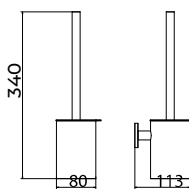

Escobillero

Escobillero a pared de estilo funcional con un diseño limpio y versátil, pensado para ofrecer comodidad y resistencia en el uso diario. Fabricada en acero inox. S.316, especial resistencia a la corrosión y en 5 acabados de color sobre acero inox. S.304. Sistema de doble fijación incluido que permite elegir entre instalación pegada o atornillado.