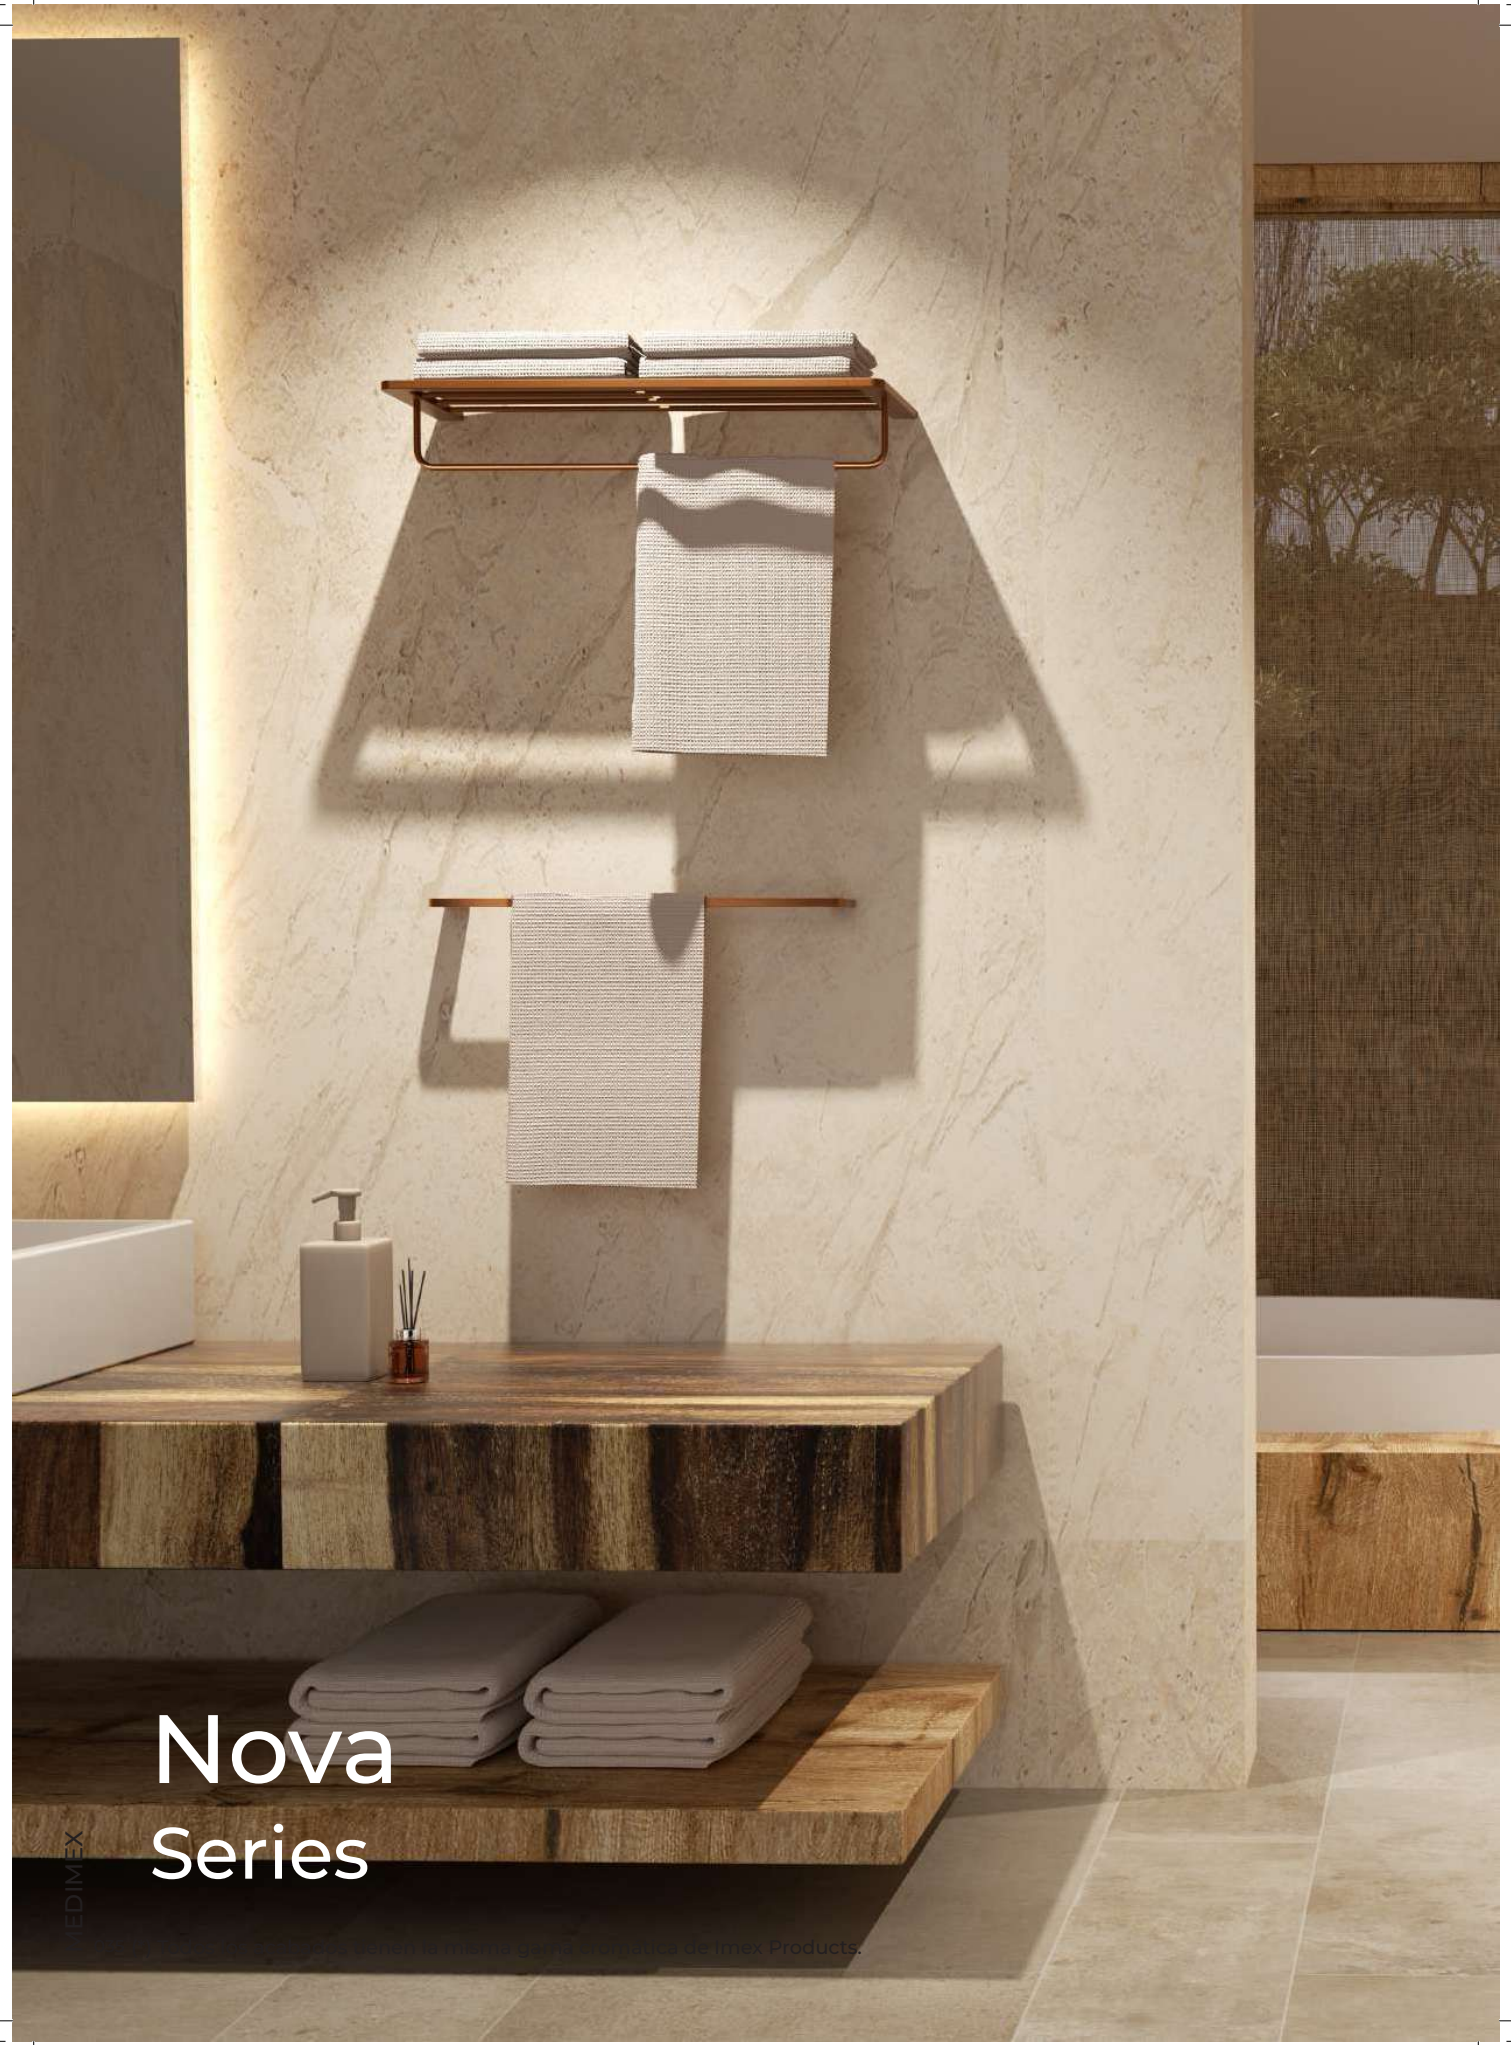

Nova Series

EDIMEX

© 2023 Edimex Products.