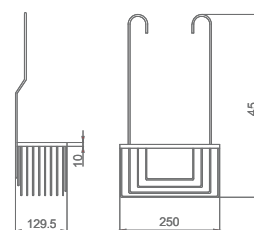

Jabonera de colgar

Jabonera de colgar

Fabricada en:

- Acero inox. S.316 (especial resistencia a la corrosión)
- 6 acabados en acero inox. S.304

Gran capacidad de almacenaje.