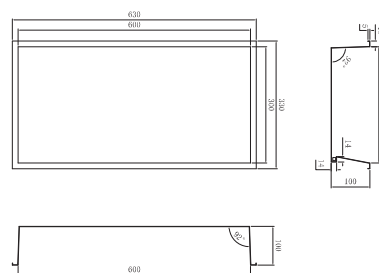

Horizontal de 63x33cm, con luz led.
Profundidad 10cm.
Fabricada en acero inox. S.304
6 acabados de color

(*) Todos los acabados tienen la misma gama cromática de Imex Products. 112

Marshall Series

MEDIMEX