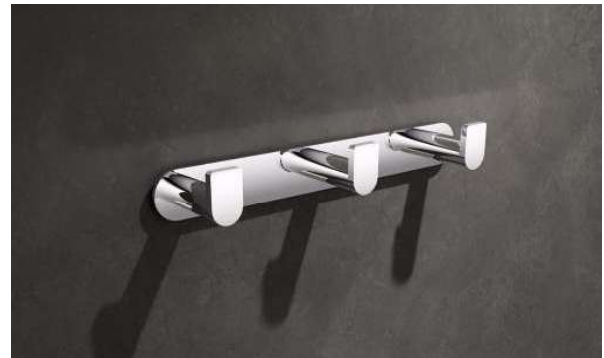

Percha triple