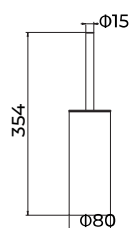

Escobillero

Escobillero a suelo de estilo refinado que destaca por su discreción y elegancia, pensado para baños con personalidad y confort. Fabricada en acero inox S.304 y disponible en 6 acabados.