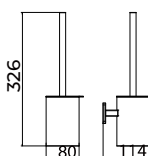

Escobillero

Escobillero a pared de estilo versátil que combina diseño actual y resistencia, pensado para espacios elegantes y funcionales. Fabricada en acero inox S.304 y disponible en 5 acabados. Sistema de doble fijación incluido que permite elegir entre instalación pegada o atornillado.