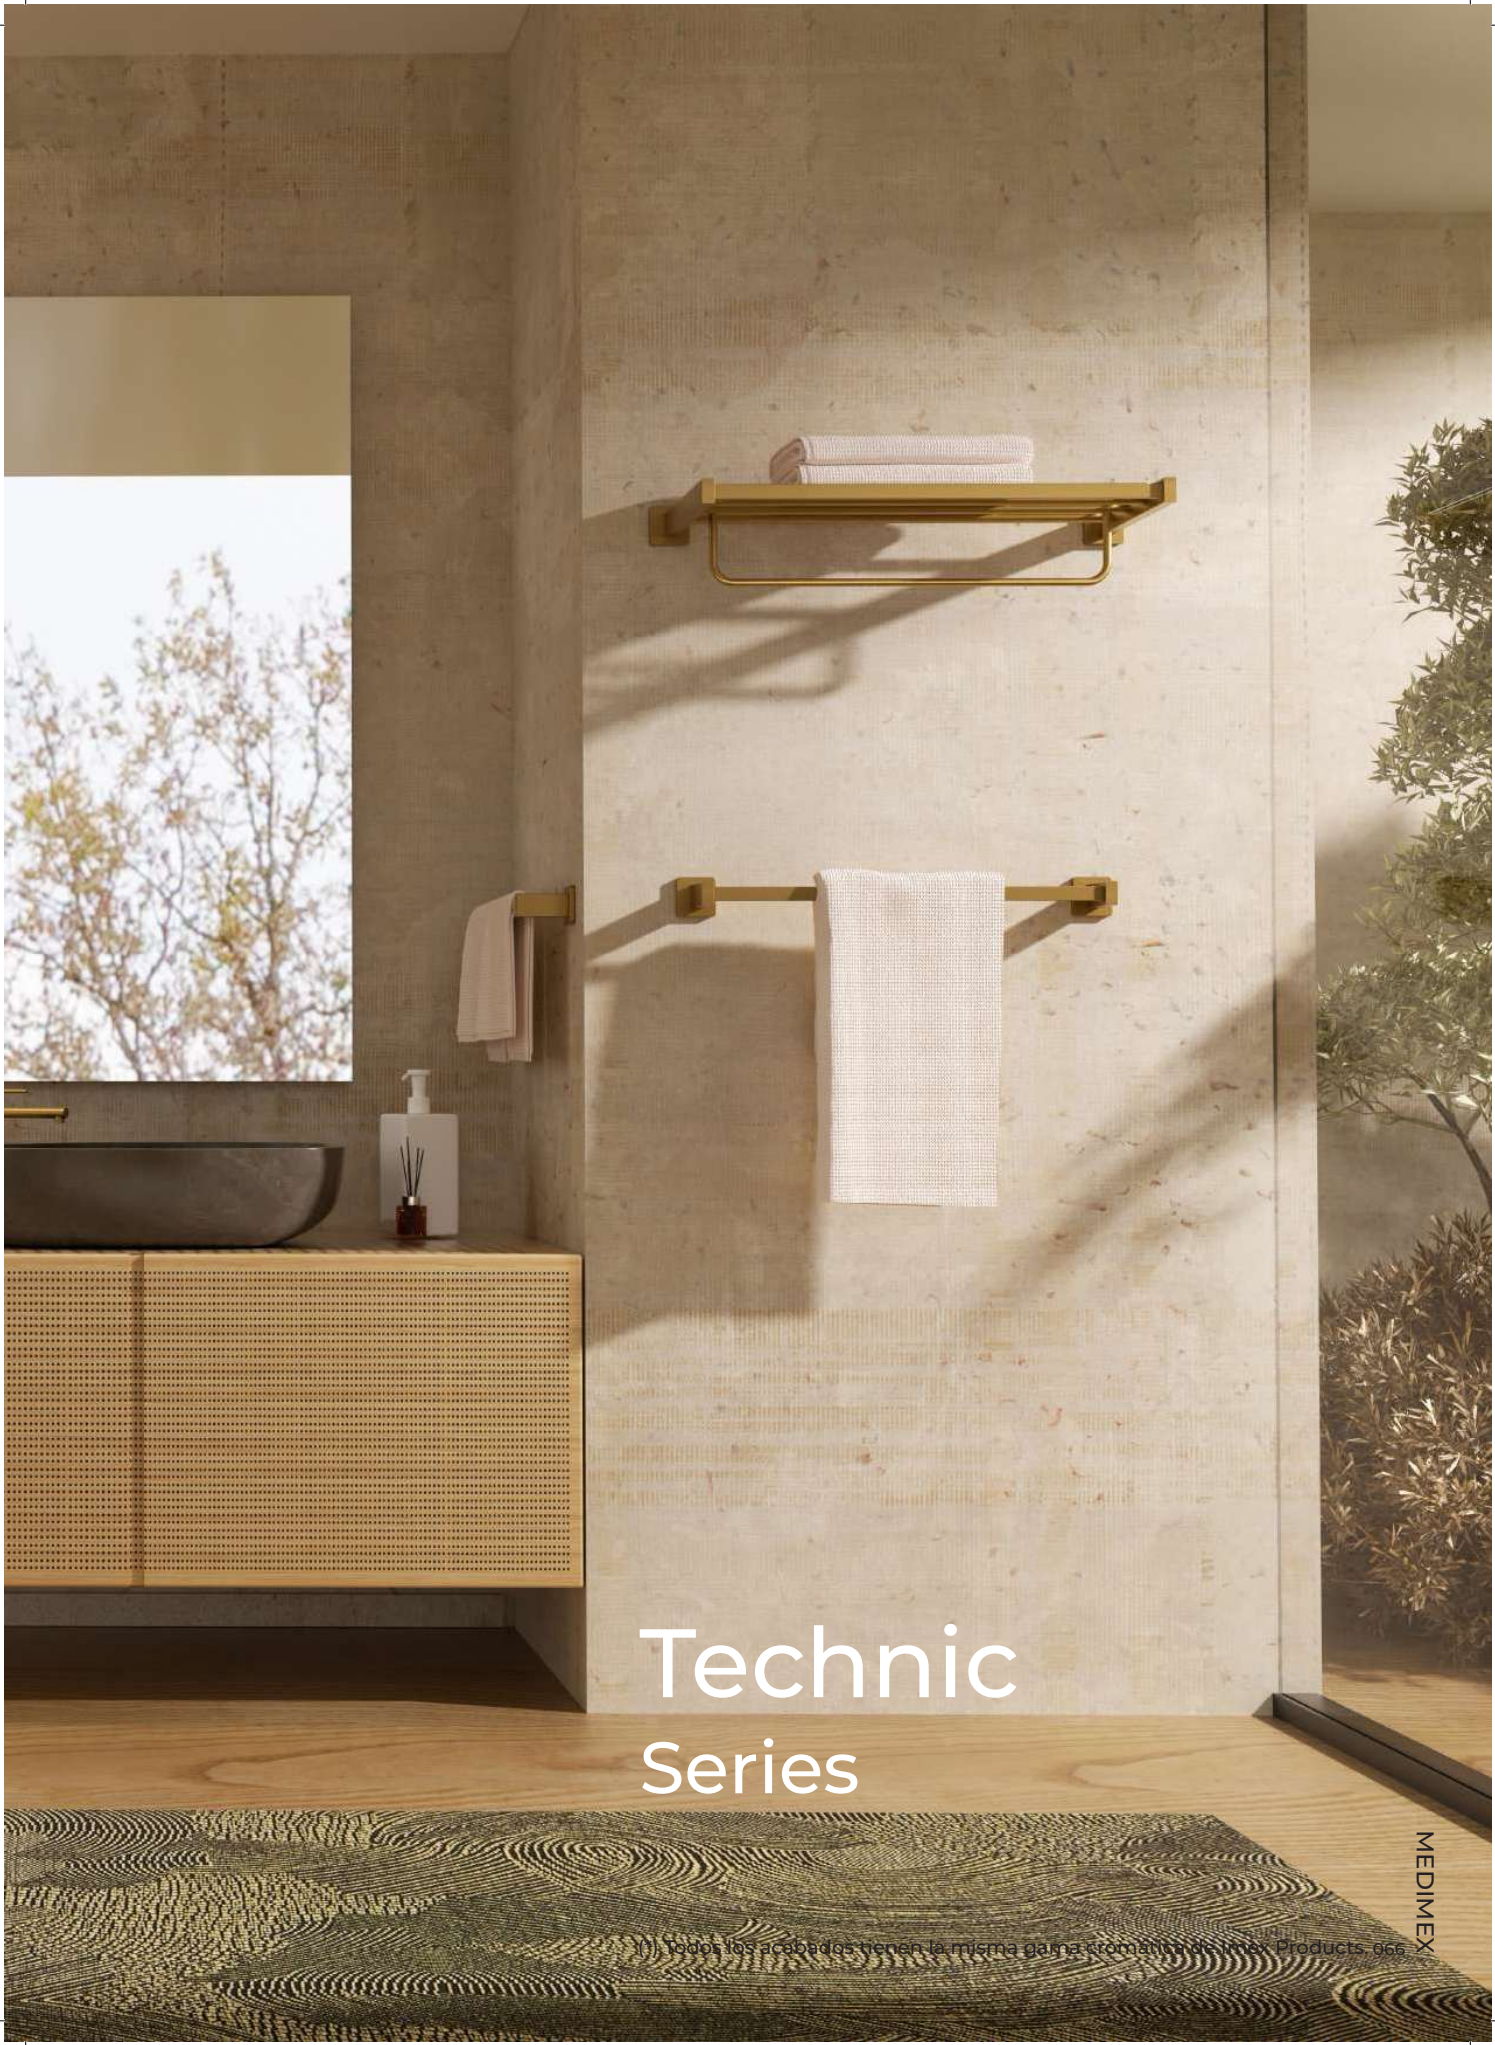

Technic Series

(*) Todos los acabados tienen la misma gama cromática de Imex Products. 066

MEDIMEX