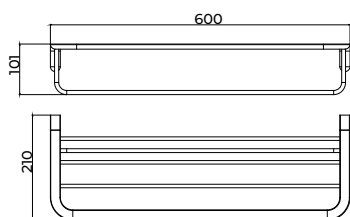

Toallero doble función, repisa y para colgar, de estilo sofisticado que combina diseño refinado, funcionalidad y durabilidad. Fabricada en acero inox S.304 y disponible en 6 exclusivos acabados. Sistema de doble fijación que permite **elegir entre instalación pegada o atornillada.**