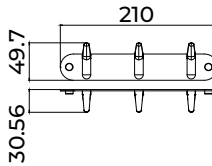

Percha triple

Percha triple de estilo sofisticado que combina diseño refinado, funcionalidad y durabilidad. Fabricada en acero inox S.304 y disponible en 6 exclusivos acabados. Sistema de doble fijación que permite **elegir entre instalación pegada o atornillada.**