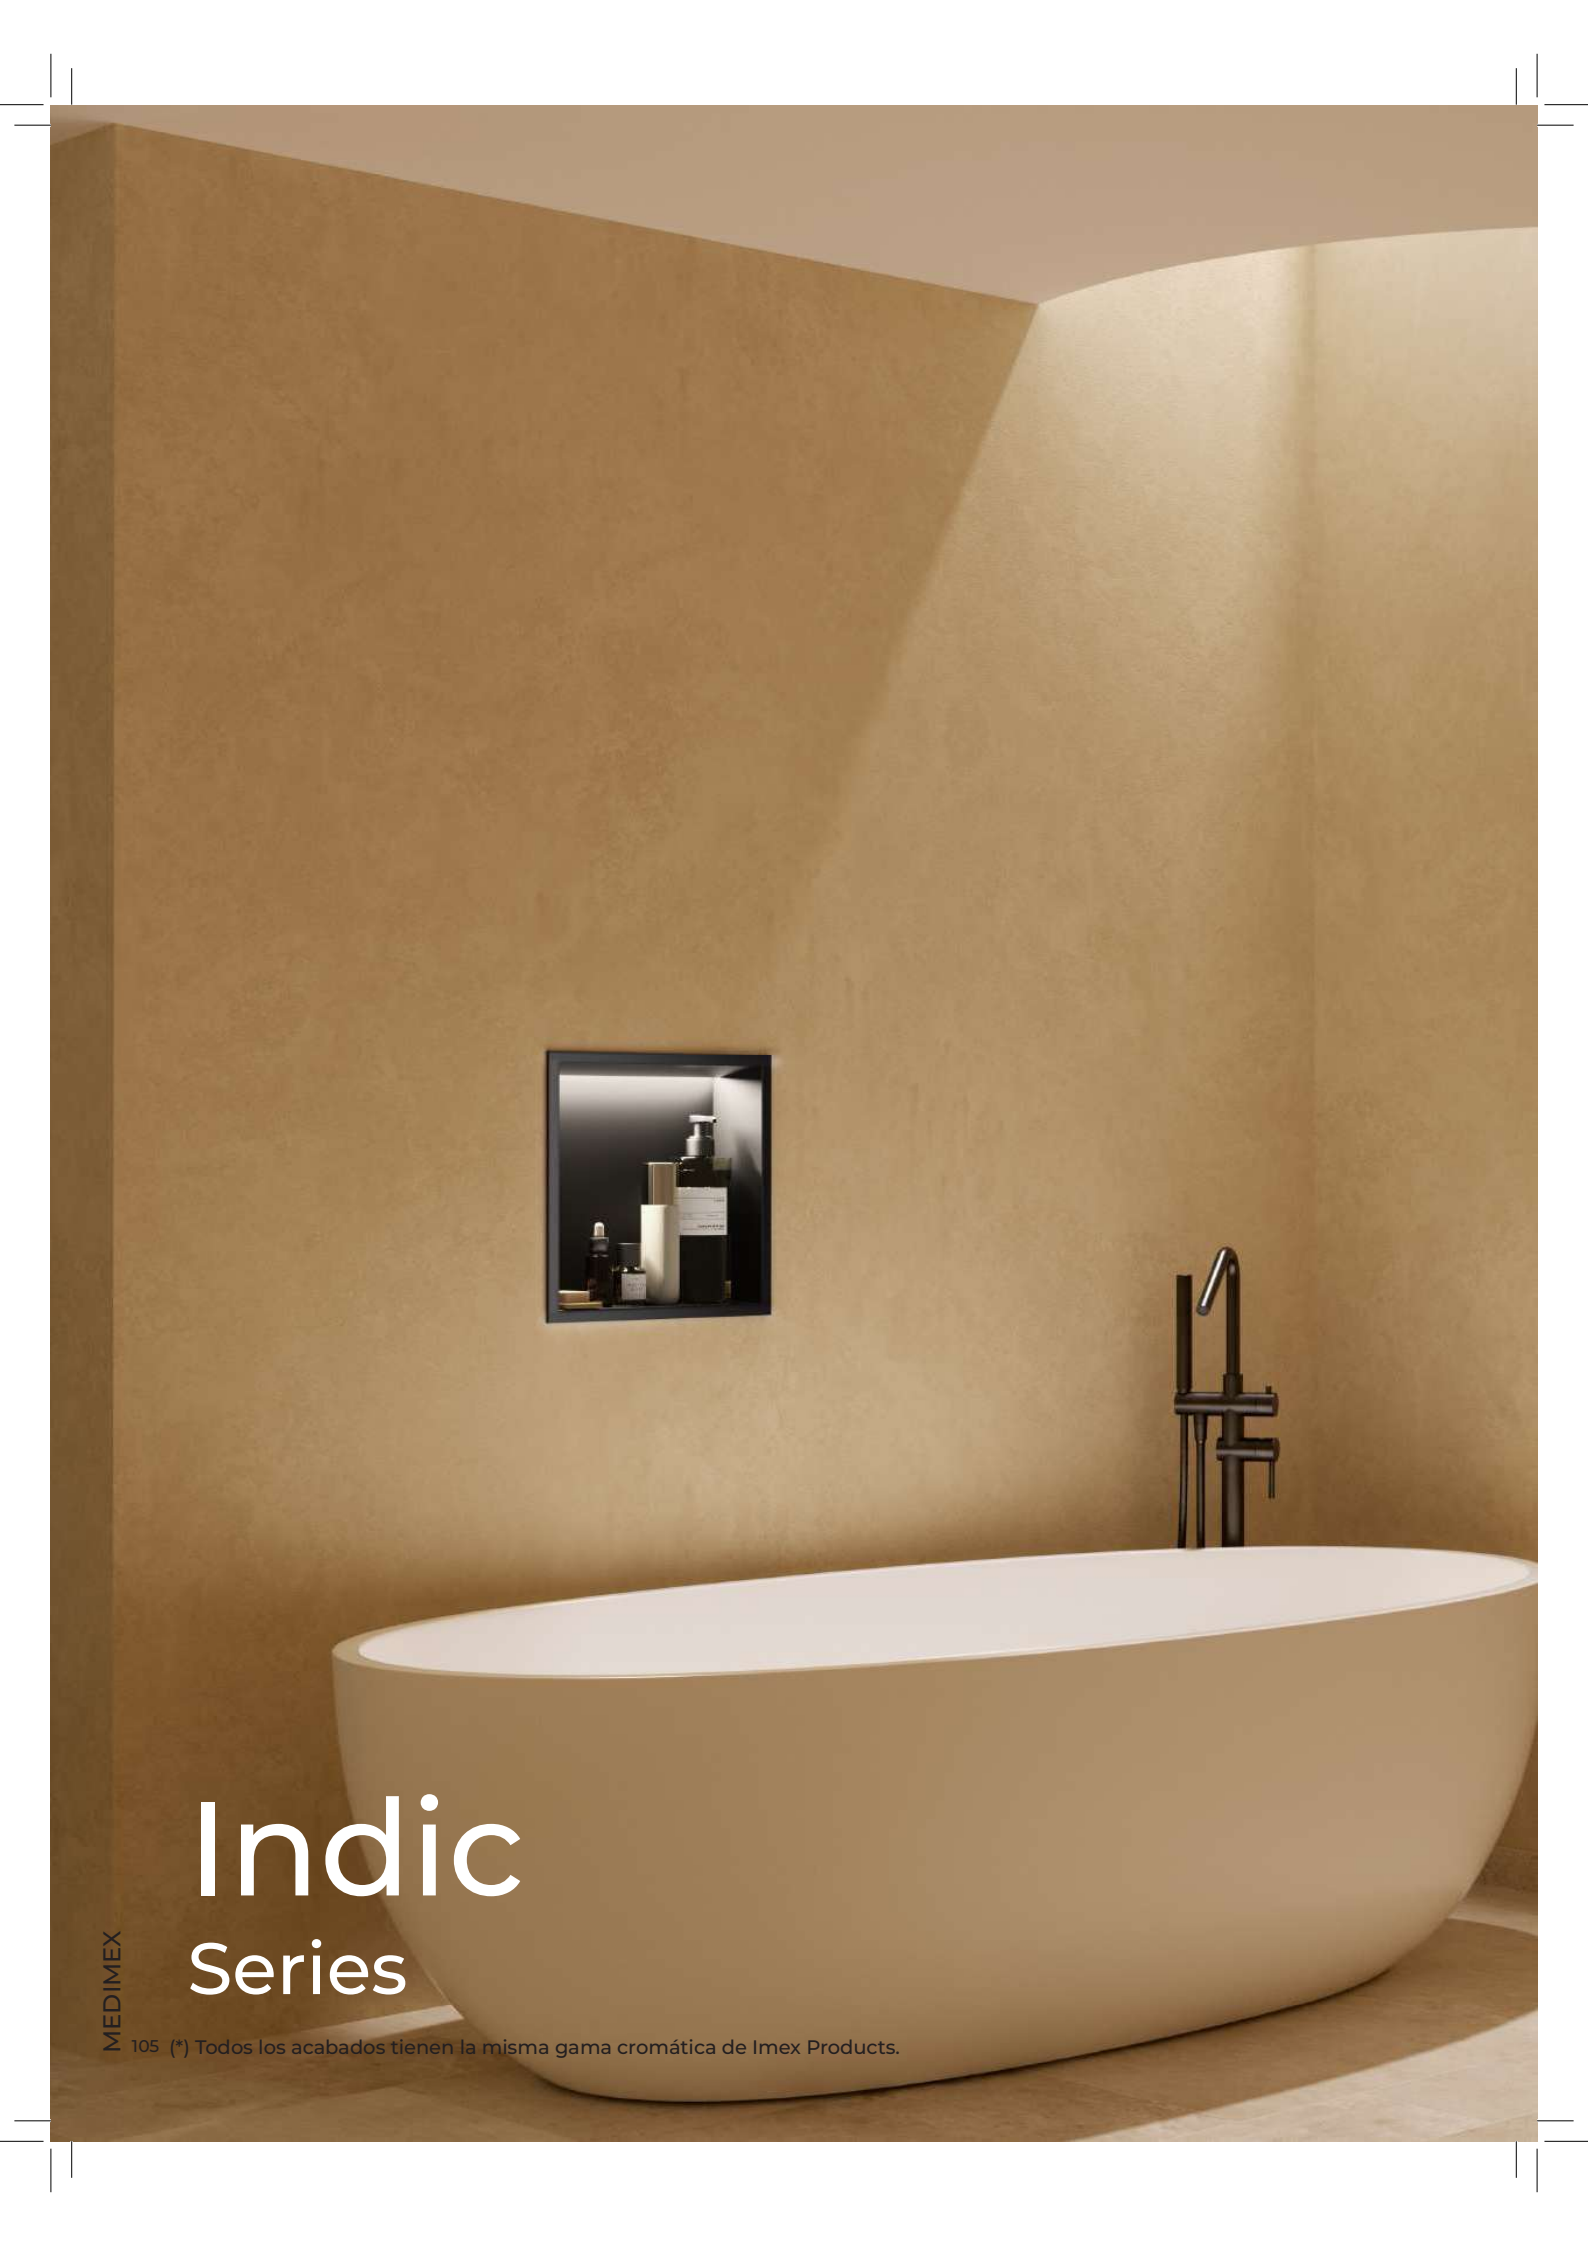

Indic Series

MEDIMEX

105 (*) Todos los acabados tienen la misma gama cromática de Imex Products.