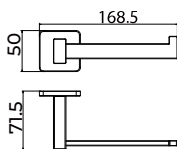

Serie Technic

Portarrollos