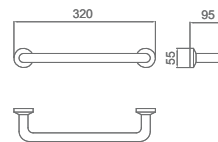

Asa de ducha

Asa de ducha

Fabricada en:

- Acero inox. S.316 (especial resistencia a la corrosión)
- 6 acabados en acero inox. S.304

Sistema de fijación incluido.