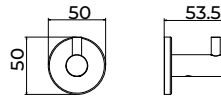

Serie Essential

Percha

Percha individual de estilo equilibrado que une líneas puras, funcionalidad y resistencia, aportando un aire moderno y versátil al baño. Fabricada en acero inox S.304 y disponible en 6 acabados. Sistema de doble fijación incluido que permite elegir entre instalación pegada o atornillado.