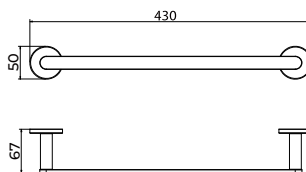

Toallero 40cm

Toallero de 40cm de estilo funcional con un diseño limpio y versátil, pensado para ofrecer comodidad y resistencia en el uso diario. Fabricada en acero inox. S.316, especial resistencia a la corrosión y en 5 acabados de color sobre acero inox. S.304. Sistema de doble fijación incluido que permite elegir entre instalación pegada o atornillado.