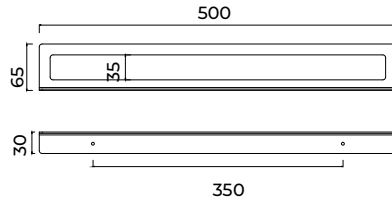

(*) Todos los acabados tienen la misma gama cromática de Imex Products. 030

Serie Form

Toallero 50cm

Toallero de 50cm de estilo vanguardista que destaca por sus líneas rectas y geometría precisa, aportando una estética moderna y funcional al baño. Fabricada en acero inox S.304 y disponible en 6 acabados. Sistema de doble fijación incluido que **permite elegir entre instalación pegada o atornillado.**