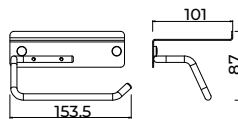

Portarrollos con repisa