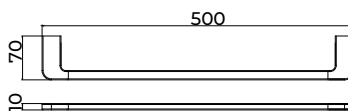

(*) Todos los acabados tienen la misma gama cromática de Imex Products.040

Serie Nova

Toallero 50cm

Placas para sistema de pegado incluidas.

Toallero de 50cm de estilo elegante que combina formas suaves y proporciones equilibradas, aportando calidez y distinción al baño. Fabricada en acero inox S.304 y disponible en 6 acabados. Sistema de doble fijación incluido que **permite elegir entre instalación pegada o atornillado.**