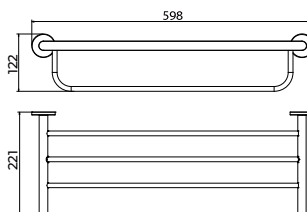

Toallero doble

Toallero doble función de estilo funcional con un diseño limpio y versátil, pensado para ofrecer comodidad y resistencia en el uso diario. Fabricada en acero inox. S.316, especial resistencia a la corrosión y en 5 acabados de color sobre acero inox. S.304. Sistema de doble fijación incluido que permite elegir entre instalación pegada o atornillado.