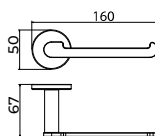

Portarrollos