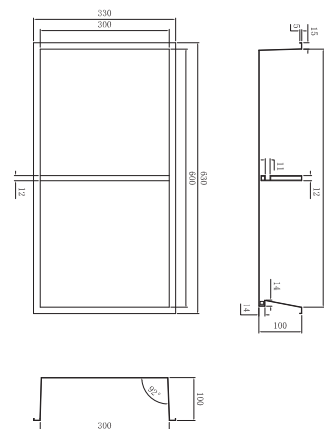

Serie Marshall

BLANCO MATE
HOR006/BL
222 PUNTOS

NEGRO MATE
HOR006/NG
216 PUNTOS

NÍQUEL CEPILLADO
HOR006/NQ
198 PUNTOS

BLACK GUN METAL
HOR006/BGM
238 PUNTOS

ORO CEPILLADO
HOR006/OC
232 PUNTOS

ORO ROSA CEPILLADO
HOR006/ORC
244 PUNTOS

Vertical de 33x63cm, de dos estantes con luz led.
Profundidad 10cm.
Fabricada en acero inox. S.304
6 acabados de color

(*) Todos los acabados tienen la misma gama cromática de Imex Products. 116