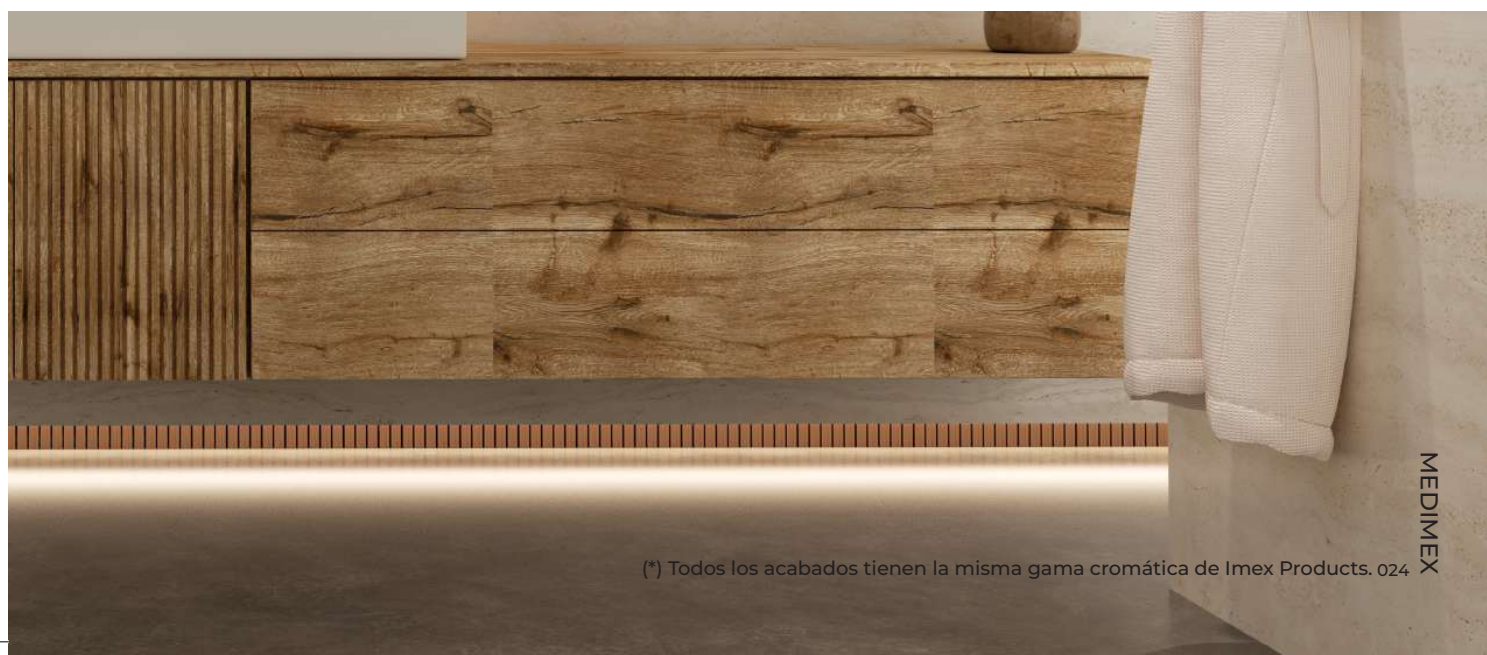

Portarrollos

CROMO
CAE001-08
14 PUNTOS

BLACK GUN METAL
CAE001-08/BGM
19 PUNTOS

NEGRO MATE
CAE001-08/NG
14 PUNTOS

NÍQUEL CEPILLADO
CAE001-08/NQ
12 PUNTOS

ORO CEPILLADO
CAE001-08/OC
17 PUNTOS

ORO ROSA CEPILLADO
CAE001-08/ORC
19 PUNTOS

Portarrollos con repisa

CROMO
CAE001-09
21 PUNTOS

BLACK GUN METAL
CAE001-09/BGM
28 PUNTOS

NEGRO MATE
CAE001-09/NG
20 PUNTOS

NÍQUEL CEPILLADO
CAE001-09/NQ
19 PUNTOS

ORO CEPILLADO
CAE001-09/OC
26 PUNTOS

ORO ROSA CEPILLADO
CAE001-09/ORC
28 PUNTOS

(*) Todos los acabados tienen la misma gama cromática de Imex Products. 024