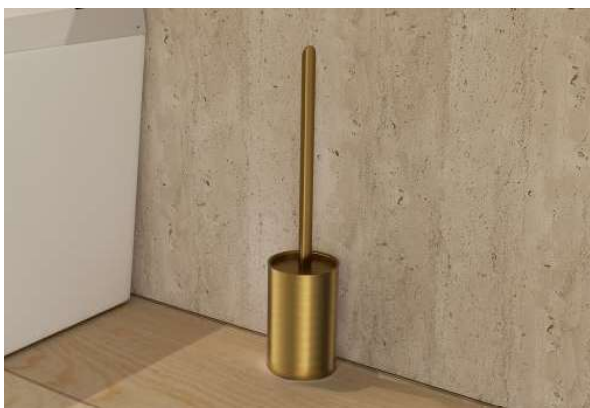

(*) Todos los acabados tienen la misma gama cromática de Imex Products. 010

Serie Aura

Toallero 50cm

Placas para sistema de pegado incluidas.

Toallero de 50cm de estilo sofisticado que combina diseño refinado, funcionalidad y durabilidad. Fabricada en acero inox S.304 y disponible en 6 exclusivos acabados. Sistema de doble fijación que permite **elegir entre instalación pegada o atornillada.**

Toallero doble

Placas para sistema de pegado incluidas.

Toallero doble función, repisa y para colgar, de estilo sofisticado que combina diseño refinado, funcionalidad y durabilidad. Fabricada en acero inox S.304 y disponible en 6 exclusivos acabados. Sistema de doble fijación que permite **elegir entre instalación pegada o atornillada.**

Escobillero

Escobillero a suelo de estilo sofisticado que combina diseño refinado, funcionalidad y durabilidad. Fabricada en acero inox S.304 y disponible en 6 exclusivos acabados.

Toallero 50cm

CROMO
CAA006-04
26 PUNTOS