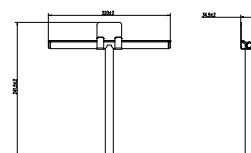

Limpia Mamparas

Limpia mamparas

Fabricado en acero inox. S.304.

Disponibile en 6 acabados.

Sistema de fijación incluido.