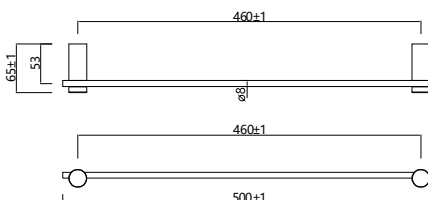

Toallero 40cm

Opción de pegado no incluida, solicitar al realizar el pedido.

Toallero de 40cm de estilo minimalista que destaca por su sencillez y proporciones equilibradas, creando un ambiente elegante y actual en el baño. Fabricada en acero inox S.304 y disponible en 6 acabados. Sistema de fijación mediante tornillos incluido, disponible instalación mediante pegado bajo demanda.

Toallero 50cm

Opción de pegado no incluida, solicitar al realizar el pedido.

Toallero de 50cm de estilo minimalista que destaca por su sencillez y proporciones equilibradas, creando un ambiente elegante y actual en el baño. Fabricada en acero inox S.304 y disponible en 6 acabados. Sistema de fijación mediante tornillos incluido, disponible instalación mediante pegado bajo demanda.