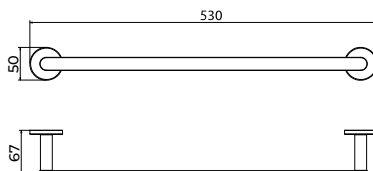

(*) Todos los acabados tienen la misma gama cromática de Imex Products.050

Serie Practic

Toallero 50cm

Toallero de 50cm de estilo funcional con un diseño limpio y versátil, pensado para ofrecer comodidad y resistencia en el uso diario. Fabricada en acero inox. S.316, especial resistencia a la corrosión y en 5 acabados de color sobre acero inox. S.304. Sistema de doble fijación incluido que permite elegir entre instalación pegada o atornillado.