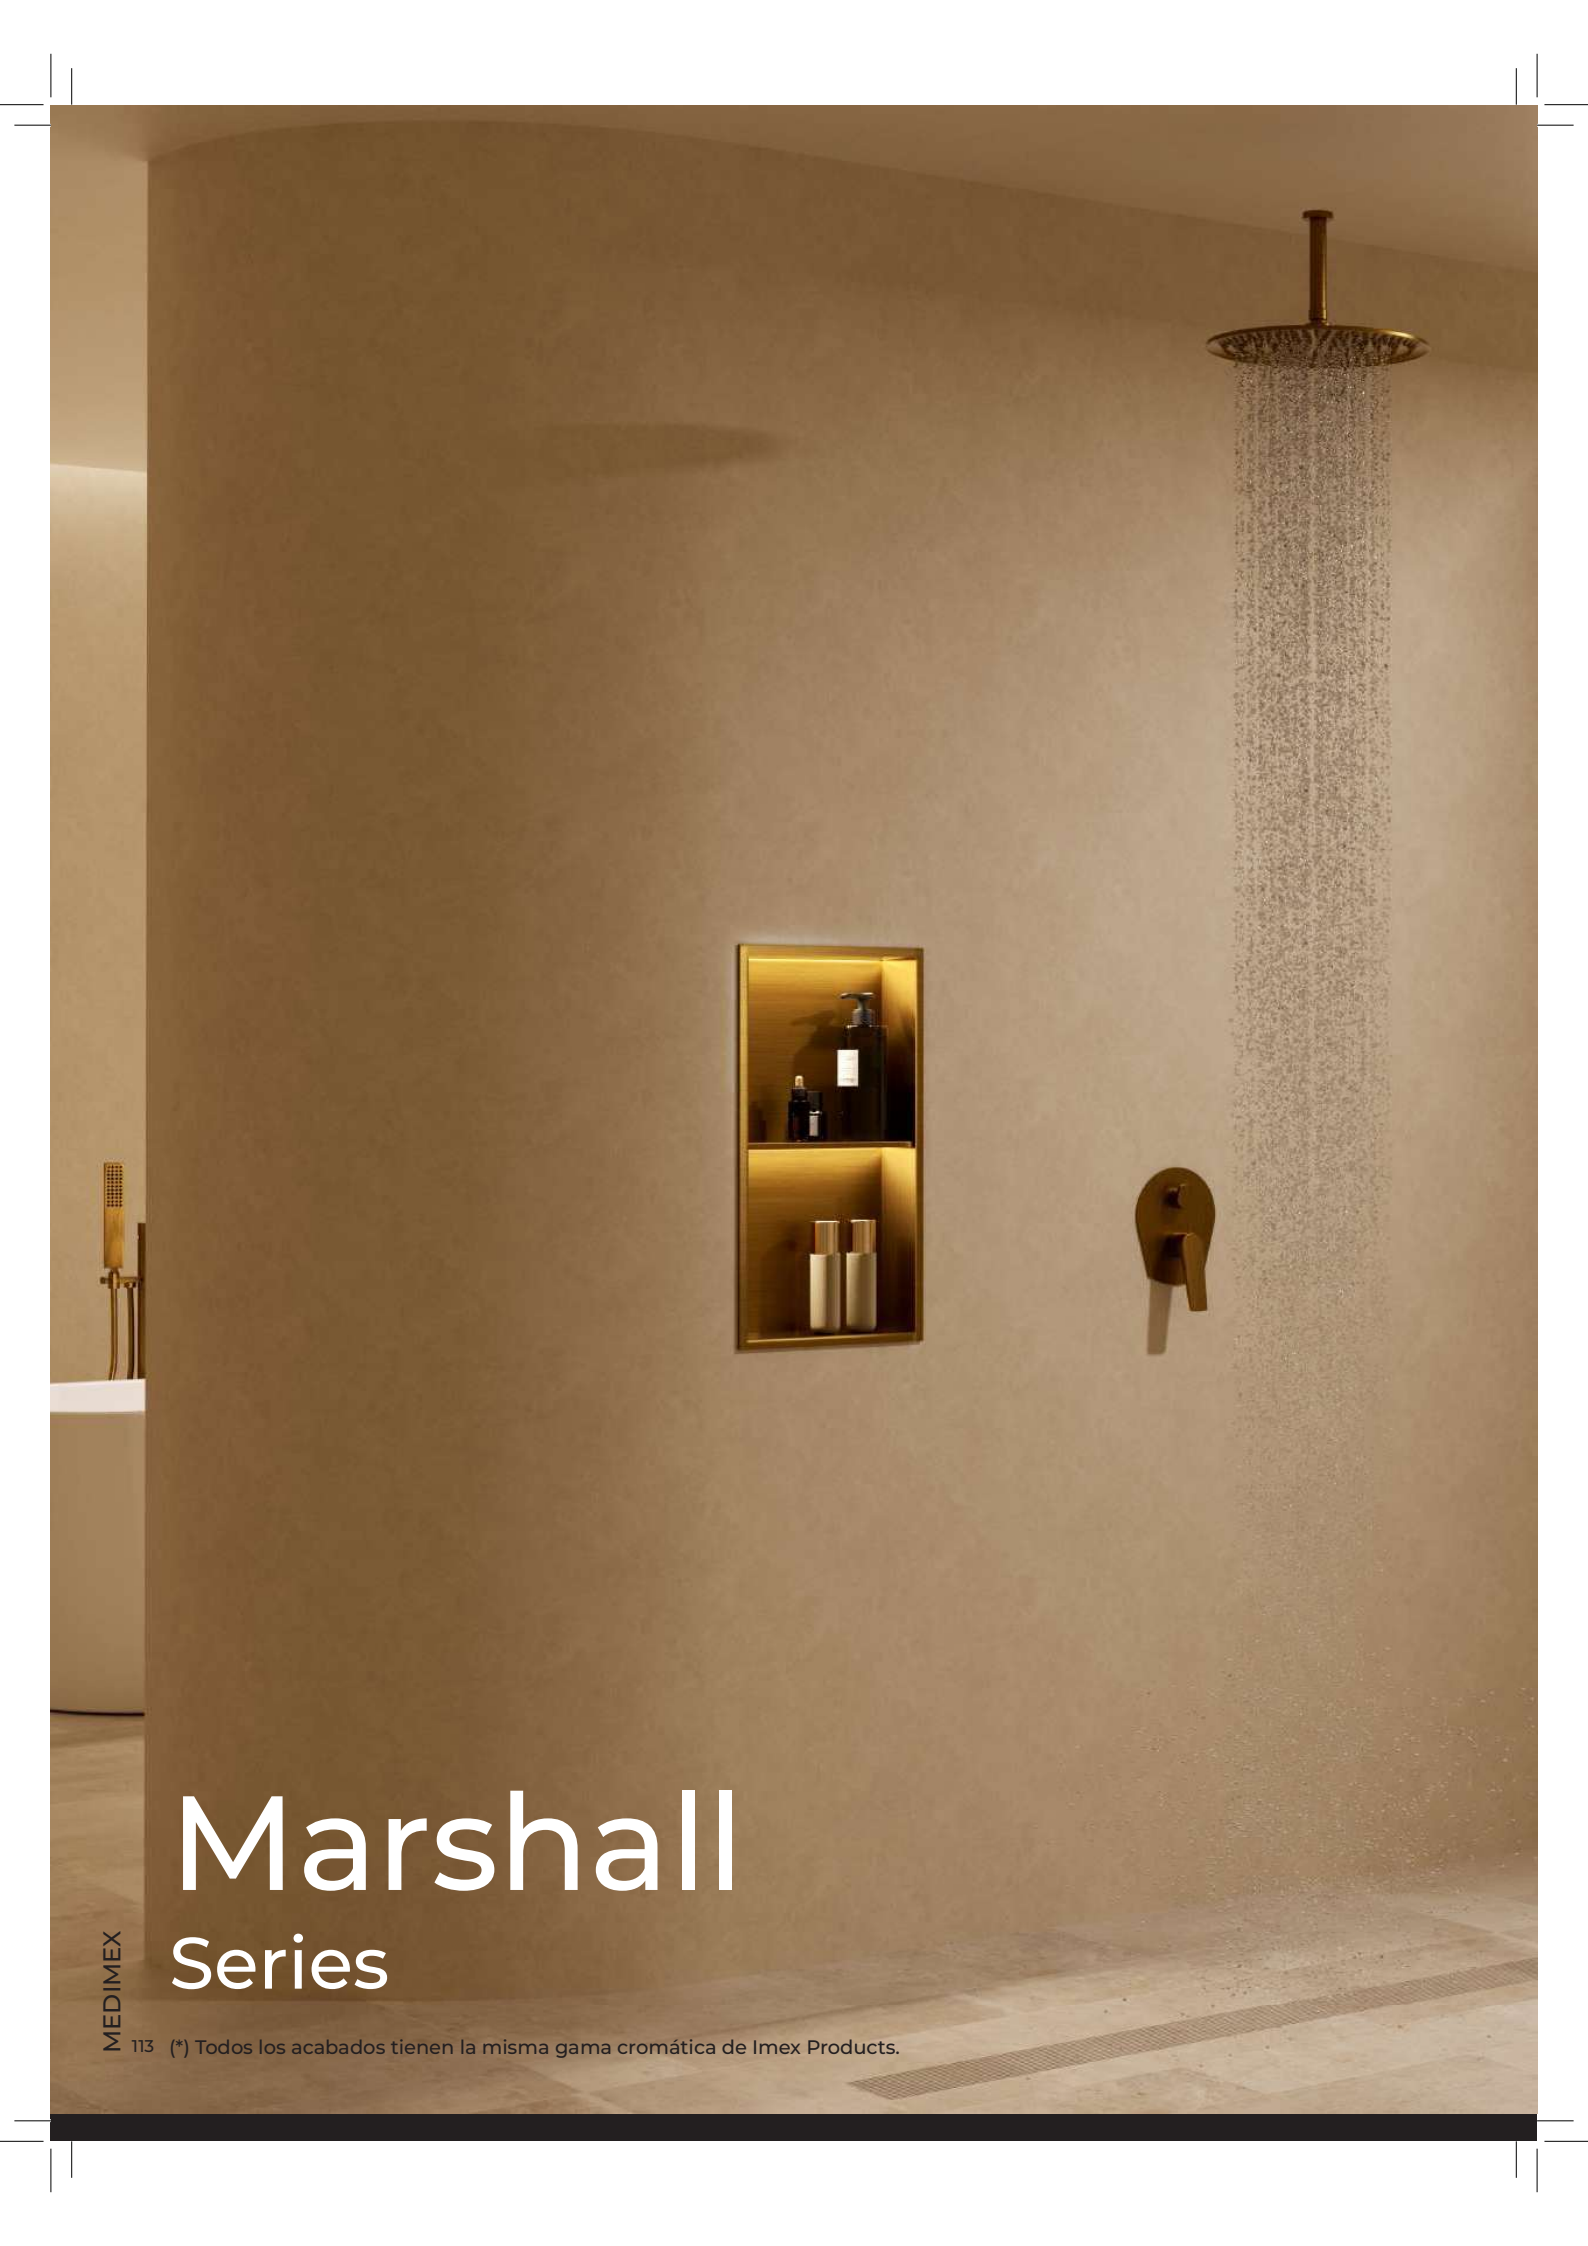

Horizontal de 63x33cm, con luz led.
Profundidad 10cm.
Fabricada en acero inox. S.304
6 acabados de color

(*) Todos los acabados tienen la misma gama cromática de Imex Products. 112

Marshall Series

MEDIMEX