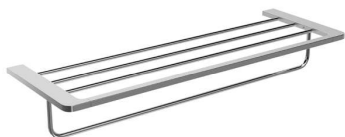

Toallero 50cm

CROMO
CAN007-04
29 PUNTOS

BLACK GUN METAL
CAN007-04/BGM
38 PUNTOS

NEGRO MATE
CAN007-04/NG
29 PUNTOS

NÍQUEL CEPILLADO
CAN007-04/NQ
28 PUNTOS

ORO CEPILLADO
CAN007-04/OC
32 PUNTOS

ORO ROSA CEPILLADO
CAN007-04/ORC
38 PUNTOS

Toallero doble

CROMO
CAN007-05
70 PUNTOS

BLACK GUN METAL
CAN007-05/BGM
93 PUNTOS

NEGRO MATE
CAN007-05/NG
70 PUNTOS

NÍQUEL CEPILLADO
CAN007-05/NQ
68 PUNTOS

ORO CEPILLADO
CAN007-05/OC
83 PUNTOS

ORO ROSA CEPILLADO
CAN007-05/ORC
93 PUNTOS

Escobillero

CROMO
CAN007-06
42 PUNTOS

BLACK GUN METAL
CAN007-06/BGM
55 PUNTOS

NEGRO MATE
CAN007-06/NG
42 PUNTOS

NÍQUEL
CEPILLADO
CAN007-06/NQ
37 PUNTOS

ORO CEPILLADO
CAN007-06/OC
55 PUNTOS

ORO ROSA CEPILLADO
CAN007-06/ORC
55 PUNTOS

(*) Todos los acabados tienen la misma gama cromática de Imex Products.042