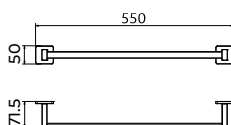

Toallero de 50cm de estilo versátil que combina diseño actual y resistencia, pensado para espacios elegantes y funcionales. Fabricada en acero inox S.304 y disponible en 5 acabados. Sistema de doble fijación incluido que permite elegir entre instalación pegada o atornillado.