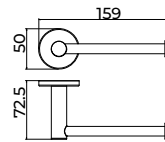

Serie Essential

Portarrollos