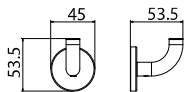

Serie Pure

Percha

Percha individual de estilo refinado que destaca por su discreción y elegancia, pensado para baños con personalidad y confort. Fabricada en acero inox S.304 y disponible en 6 acabados. Sistema de doble fijación incluido que permite elegir entre instalación pegada o atornillado.