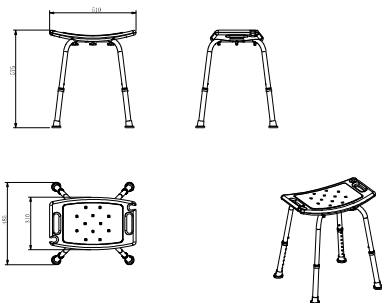

(*) Todos los acabados tienen la misma gama cromática de Imex Products. 092