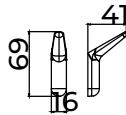

Percha individual de estilo sofisticado que combina diseño refinado, funcionalidad y durabilidad. Fabricada en acero inox S.304 y disponible en 6 exclusivos acabados. Sistema de doble fijación que permite **elegir entre instalación pegada o atornillada.**