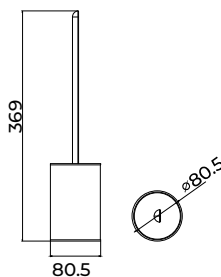

Escobillero

Escobillero a suelo de estilo sofisticado que combina diseño refinado, funcionalidad y durabilidad. Fabricada en acero inox S.304 y disponible en 6 exclusivos acabados.