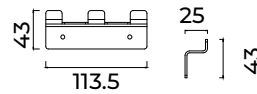

Percha triple

Percha triple de estilo vanguardista que destaca por sus líneas rectas y geometría precisa, aportando una estética moderna y funcional al baño. Fabricada en acero inox S.304 y disponible en 6 acabados. Sistema de doble fijación incluido que permite elegir entre instalación pegada o atornillado.