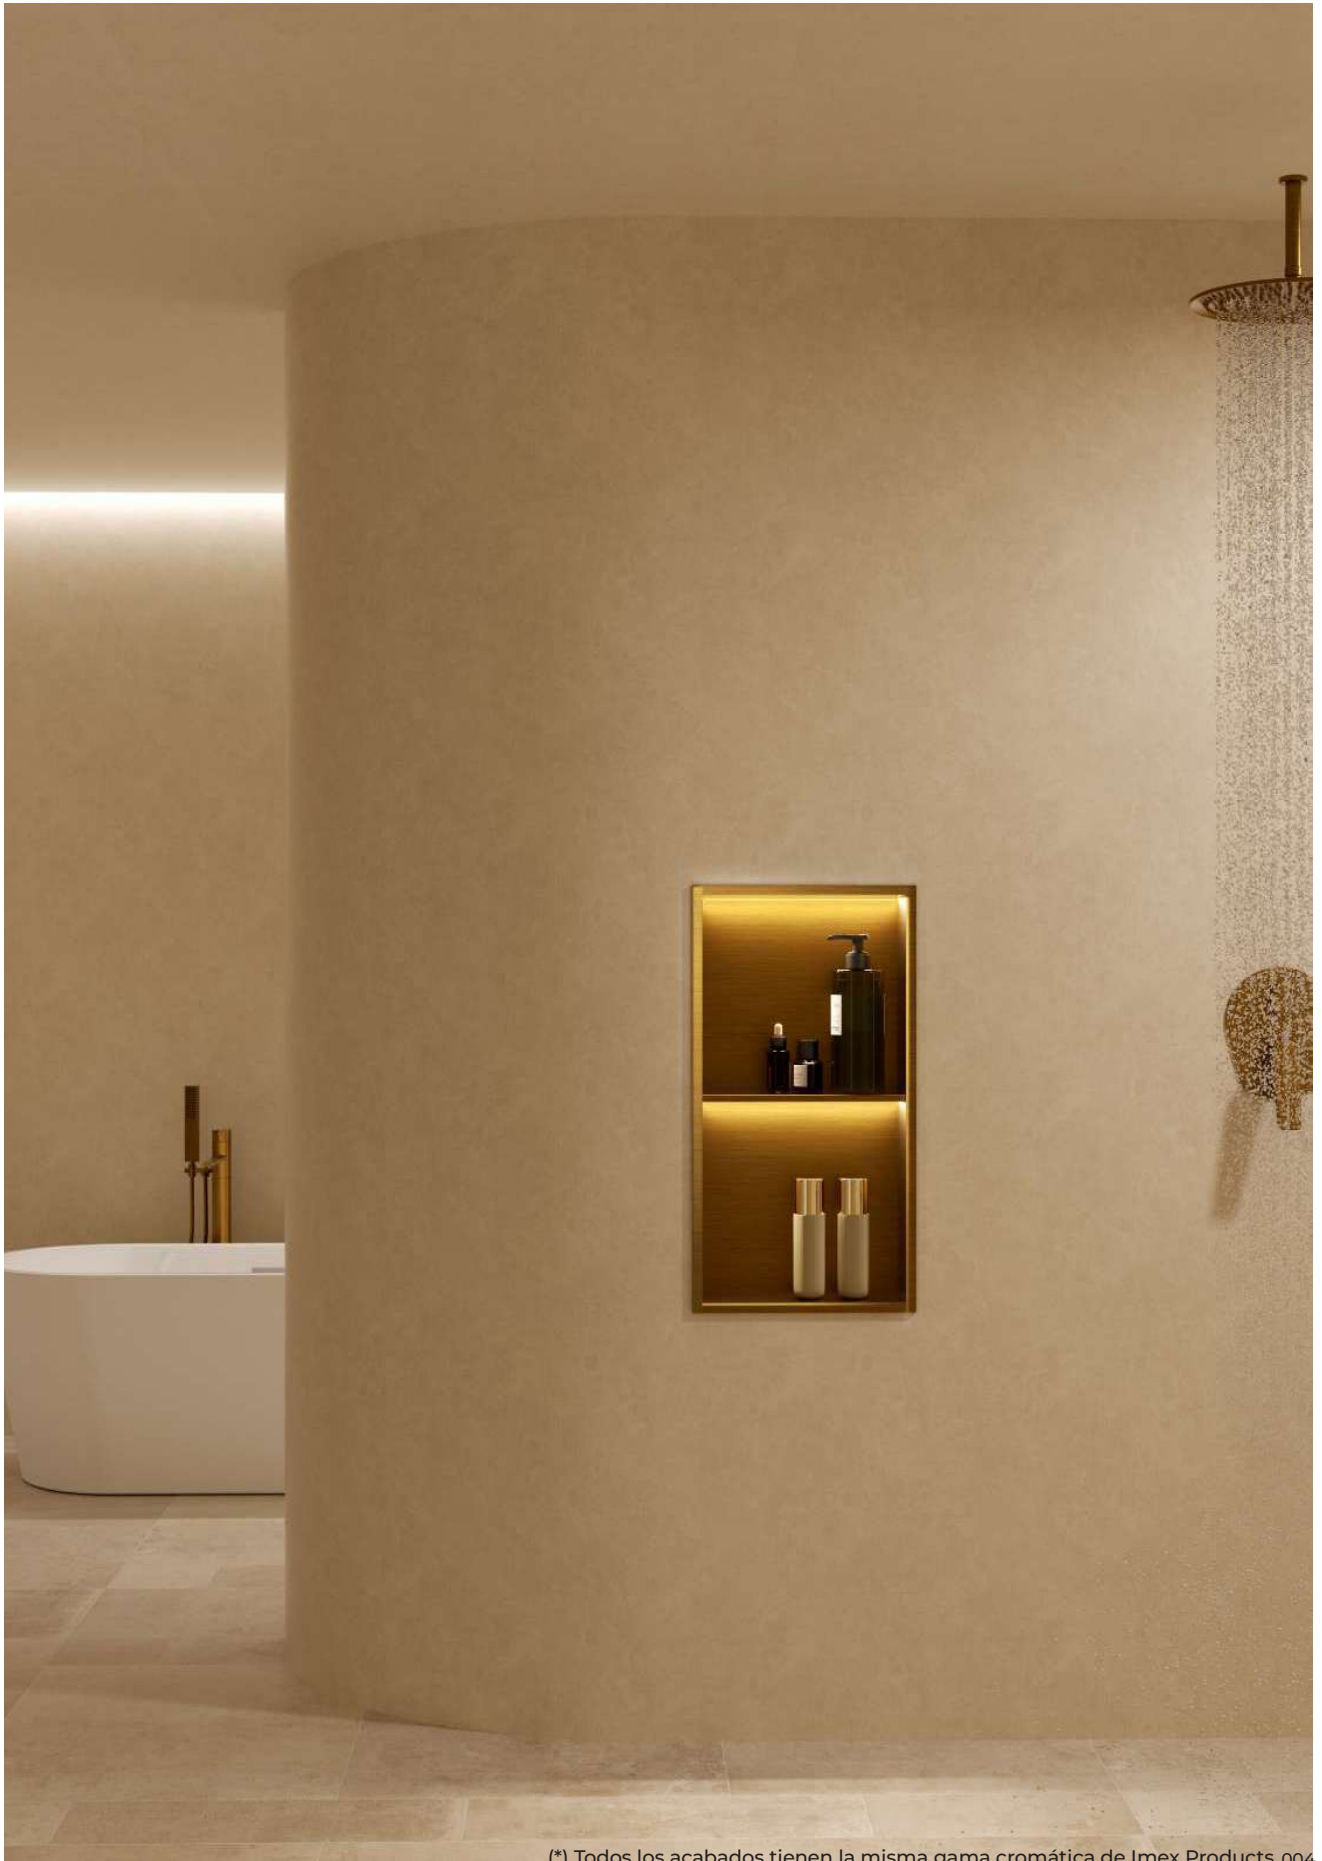

(*) Todos los acabados tienen la misma gama cromática de Imex Products.004

MEDIMEX