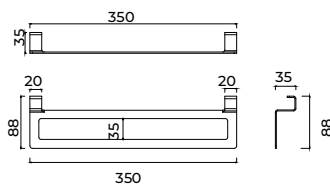

Toallero interior mueble