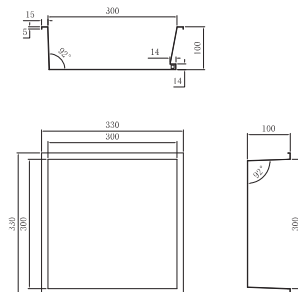

Serie Indic

BLANCO MATE
HOR004/BL
141 PUNTOS

NEGRO MATE
HOR004/NG
137 PUNTOS

NÍQUEL CEPILLADO
HOR004/NQ
127 PUNTOS

BLACK GUN METAL
HOR004/BGM
149 PUNTOS

ORO CEPILLADO
HOR004/OC
145 PUNTOS

ORO ROSA CEPILLADO
HOR004/ORC
149 PUNTOS

Cuadrada de 33x33cm con luz led.
Profundidad 10cm.
Fabricada en acero inox. S.304
6 acabados de color

(*) Todos los acabados tienen la misma gama cromática de Imex Products. 108