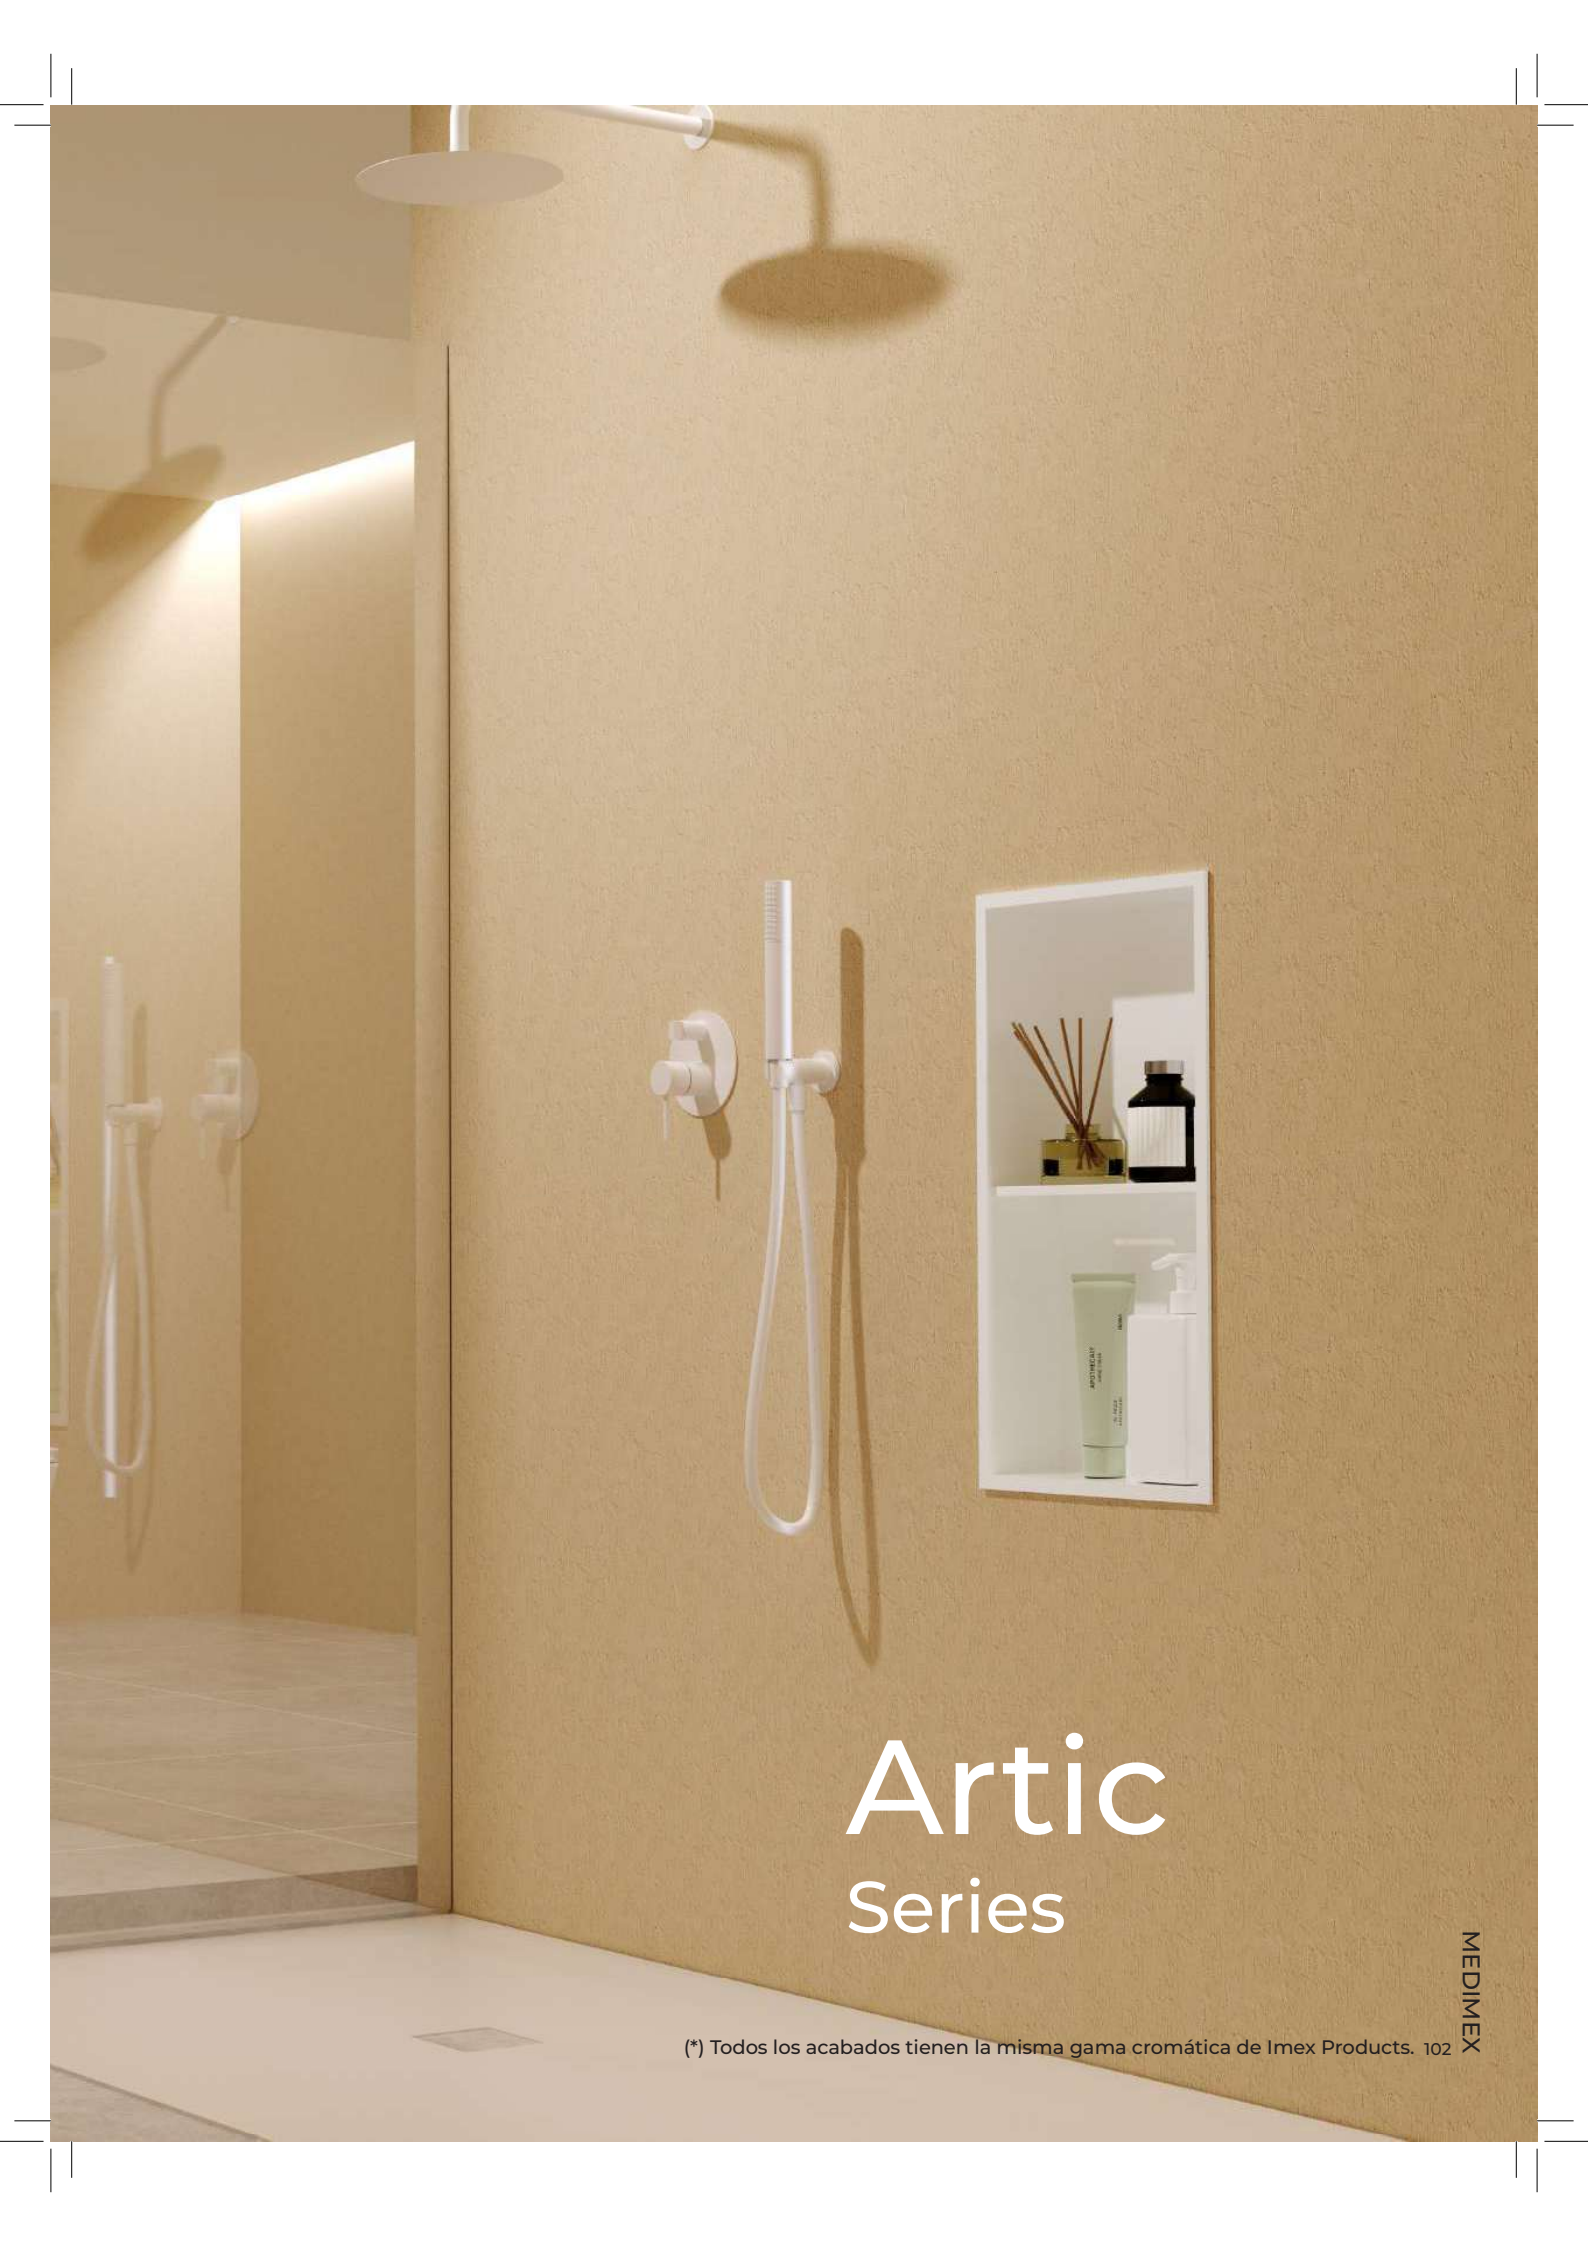

Horizontal de 63x33cm
Profundidad 10cm.
Fabricada en acero inox. S.304
6 acabados de color

(*) Todos los acabados tienen la misma gama cromática de Imex Products. 100

MEDIMEX

101 (*) Todos los acabados tienen la misma gama cromática de Imex Products.