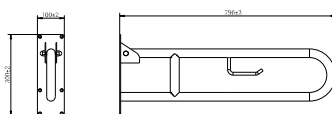

Serie **Ayuda**

Barra abatible de ayuda a colectividades con portarrollos.
Fabricada en acero inox. S.304
Acabado níquel cepillado.

NÍQUEL CEPILLADO
BAA001
100 PUNTOS