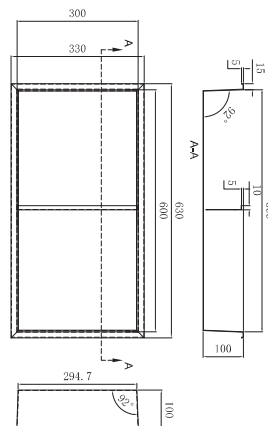

Serie Artic

BLANCO MATE
HOR003/BL
136 PUNTOS

NEGRO MATE
HOR003/NG
131 PUNTOS

NÍQUEL CEPILLADO
HOR003/NQ
115 PUNTOS

BLACK GUN METAL
HOR003/BGM
151 PUNTOS

ORO CEPILLADO
HOR003/OC
146 PUNTOS

ORO ROSA CEPILLADO
HOR003/ORC
156 PUNTOS

Vertical de 33x63cm, con dos estantes.
Profundidad 10cm.
Fabricada en acero inox. S.304
6 acabados de color

(*) Todos los acabados tienen la misma gama cromática de Imex Products. 104