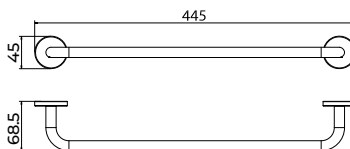

Toallero 40cm

Toallero de 40cm de estilo refinado que destaca por su discreción y elegancia, pensado para baños con personalidad y confort. Fabricada en acero inox S.304 y disponible en 6 acabados. Sistema de doble fijación incluido que permite elegir entre instalación pegada o atornillado.