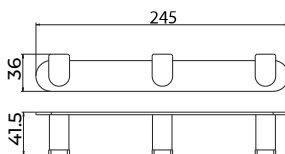

Percha triple

Percha triple de estilo funcional con un diseño limpio y versátil, pensado para ofrecer comodidad y resistencia en el uso diario. Fabricada en acero inox. S.316, especial resistencia a la corrosión y en 5 acabados de color sobre acero inox. S.304. Sistema de doble fijación incluido que permite elegir entre instalación pegada o atornillado.