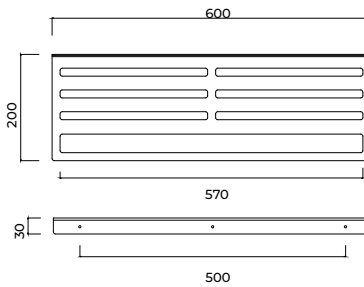

Toallero doble

Toallero doble función, de estilo vanguardista que destaca por sus líneas rectas y geometría precisa, aportando una estética moderna y funcional al baño. Fabricada en acero inox S.304 y disponible en 6 acabados. Sistema de doble fijación incluido que **permite elegir entre instalación pegada o atornillado.**