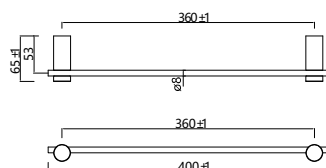

Toallero de 40cm de estilo minimalista que destaca por su sencillez y proporciones equilibradas, creando un ambiente elegante y actual en el baño. Fabricada en acero inox S.304 y disponible en 6 acabados. Sistema de fijación mediante tornillos incluido, disponible instalación mediante pegado bajo demanda.