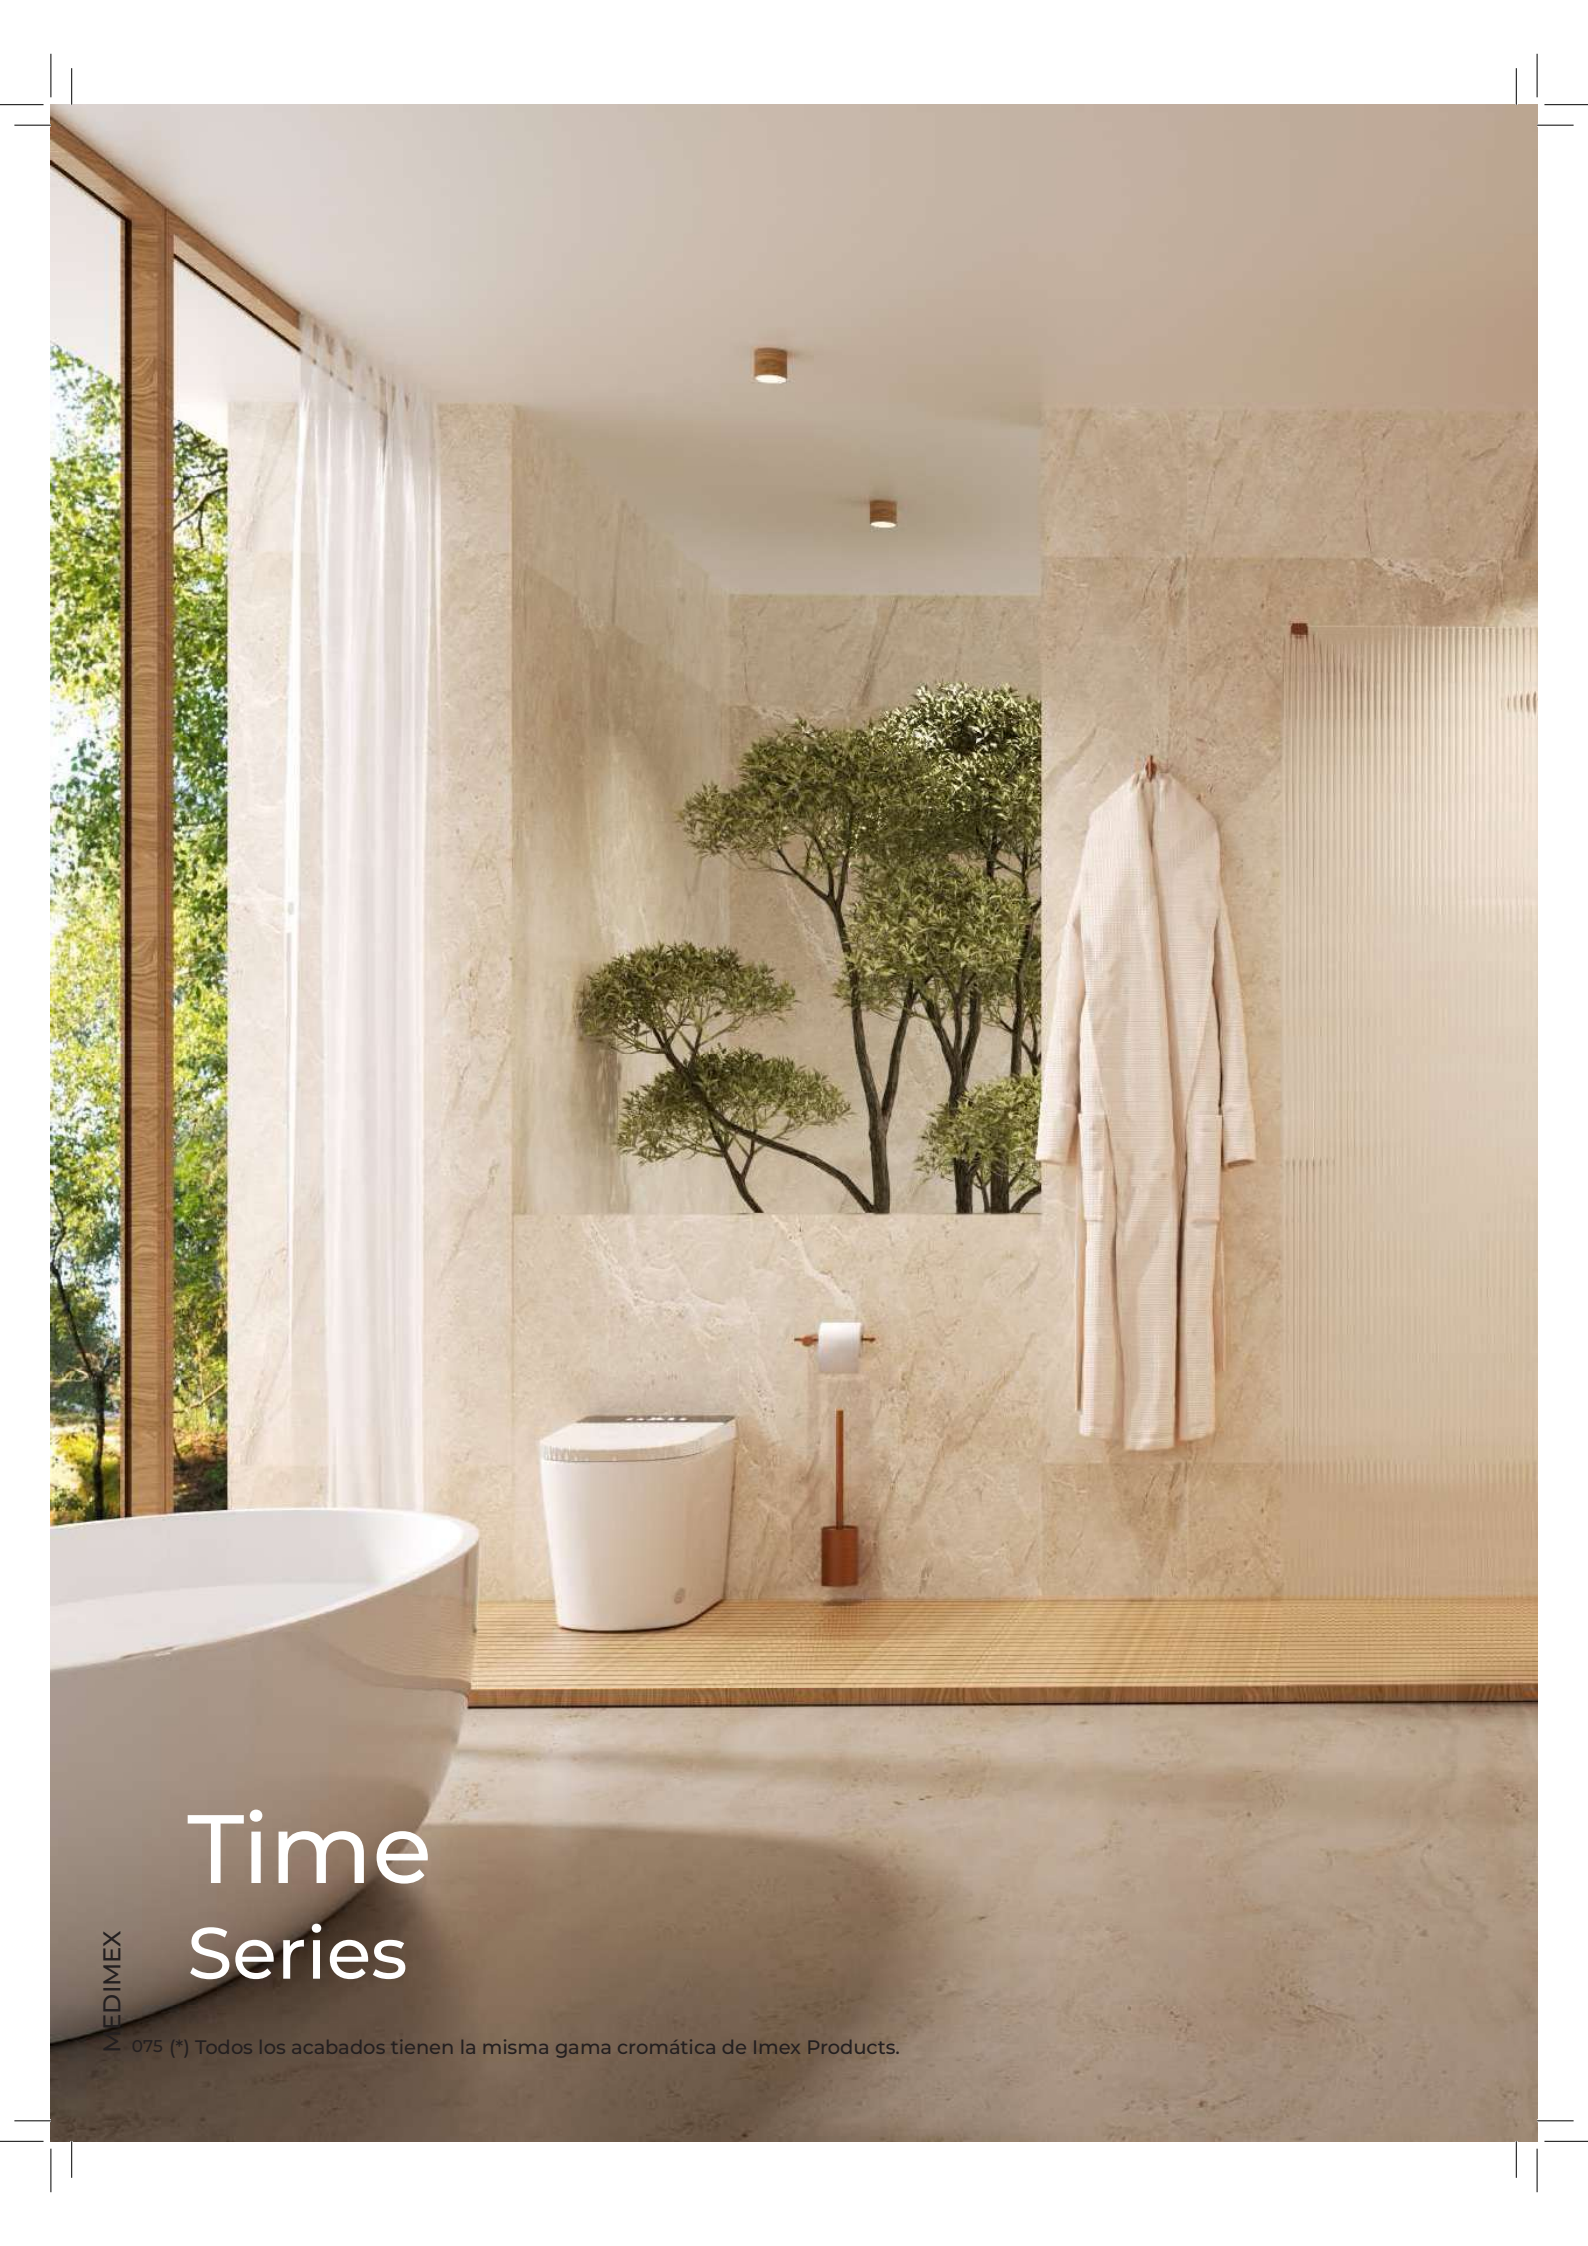

Time Series

MEDIMEX

075 (*) Todos los acabados tienen la misma gama cromática de Imex Products.