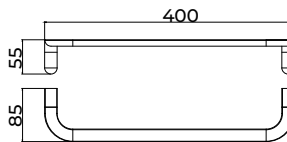

Toallero de 40cm de estilo sofisticado que combina diseño refinado, funcionalidad y durabilidad. Fabricada en acero inox S.304 y disponible en 6 exclusivos acabados. Sistema de doble fijación que permite **elegir entre instalación pegada o atornillada.**