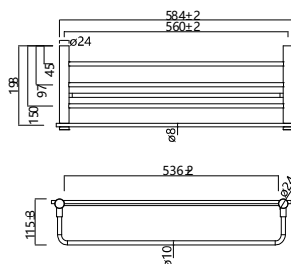

Toallero doble función de estilo minimalista que destaca por su sencillez y proporciones equilibradas, creando un ambiente elegante y actual en el baño. Fabricada en acero inox S.304 y disponible en 6 acabados. Sistema de fijación mediante tornillos incluido, disponible **instalación mediante pegado bajo demanda.**