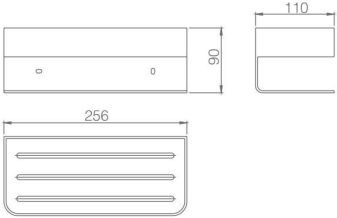

ORO ROSA CEPILLADO
ADY007/ORC
62 PUNTOS

(*) Todos los acabados tienen la misma gama cromática de Imex Products. 086