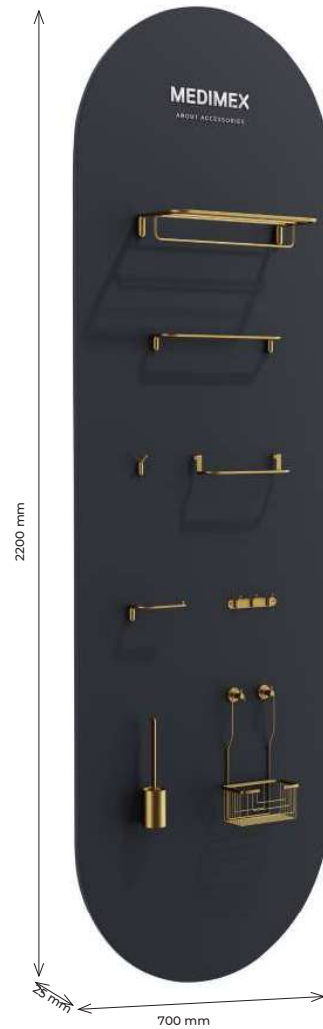

EXPOSITORES

1EXP0031-H:
Con iluminación led.
Ideal para mostrar combinaciones de hornacinas.

1EXP0030:
Ideal para mostrar combinaciones serie completas - acabados de color.

MEXP001:
Ideal para mostrar combinaciones de
accesorios - acabados de color.