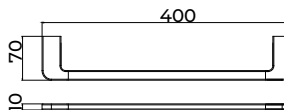

Toallero 40cm

Placas para sistema de pegado incluidas.

Toallero de 40cm de estilo elegante que combina formas suaves y proporciones equilibradas, aportando calidez y distinción al baño. Fabricada en acero inox S.304 y disponible en 6 acabados. Sistema de doble fijación incluido que permite elegir entre instalación pegada o atornillado.