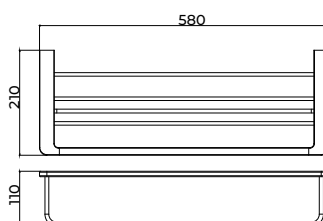

Toallero doble función de estilo elegante que combina formas suaves y proporciones equilibradas, aportando calidez y distinción al baño. Fabricada en acero inox S.304 y disponible en 6 acabados. Sistema de doble fijación incluido que **permite elegir entre instalación pegada o atornillado.**