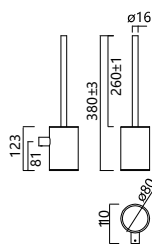

Escobillero a pared de estilo minimalista que destaca por su sencillez y proporciones equilibradas, creando un ambiente elegante y actual en el baño. Fabricada en acero inox S.304 y disponible en 6 acabados. Sistema de fijación mediante tornillos incluido, disponible **instalación mediante pegado bajo demanda.**