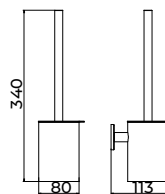

Escobillero

Escobillero de pared de estilo equilibrado que une líneas puras, funcionalidad y resistencia, aportando un aire moderno y versátil al baño. Fabricada en acero inox S.304 y disponible en 6 acabados. Sistema de doble fijación incluido que permite elegir entre instalación pegada o atornillado.