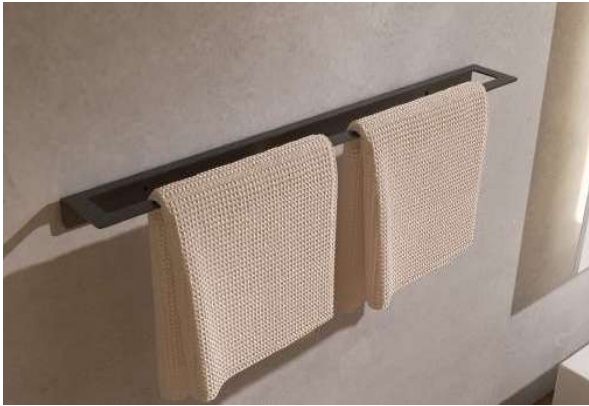

Serie Form

Toallero 50cm

Toallero de 50cm de estilo vanguardista que destaca por sus líneas rectas y geometría precisa, aportando una estética moderna y funcional al baño. Fabricada en acero inox S.304 y disponible en 6 acabados. Sistema de doble fijación incluido que **permite elegir entre instalación pegada o atornillado.**