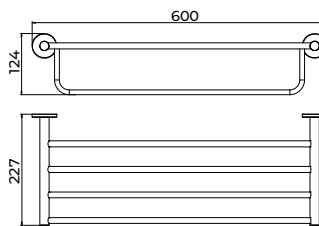

Toallero doble

Toallero doble función, repisa y para colgar, de estilo equilibrado que une líneas puras, funcionalidad y resistencia, aportando un aire moderno y versátil al baño. Fabricada en acero inox S.304 y disponible en 6 acabados. Sistema de doble fijación incluido que permite elegir entre instalación pegada o atornillado.