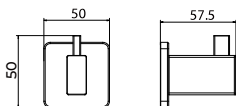

Serie Technic

Percha

Percha individual de estilo versátil que combina diseño actual y resistencia, pensado para espacios elegantes y funcionales. Fabricada en acero inox S.304 y disponible en 5 acabados. Sistema de doble fijación incluido que permite elegir entre instalación pegada o atornillado.