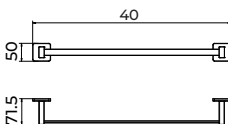

Toallero 40cm

Toallero de 40cm de estilo versátil que combina diseño actual y resistencia, pensado para espacios elegantes y funcionales. Fabricada en acero inox S.304 y disponible en 5 acabados. Sistema de doble fijación incluido que permite elegir entre instalación pegada o atornillado.