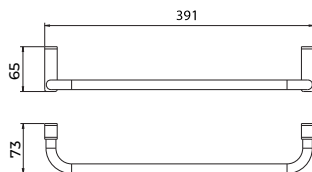

Serie Pure

Toallero interior mueble