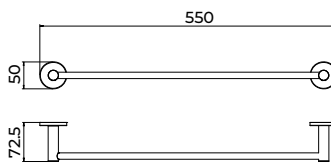

(*) Todos los acabados tienen la misma gama cromática de Imex Products.020

Serie Essential

Toallero 50cm

Toallero de 50cm de estilo equilibrado que une líneas puras, funcionalidad y resistencia, aportando un aire moderno y versátil al baño. Fabricada en acero inox S.304 y disponible en 6 acabados. Sistema de doble fijación incluido que permite elegir entre instalación pegada o atornillado.