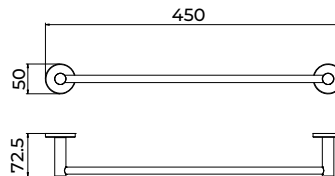

Toallero 40cm

Toallero de 40cm de estilo equilibrado que une líneas puras, funcionalidad y resistencia, aportando un aire moderno y versátil al baño. Fabricada en acero inox S.304 y disponible en 6 acabados. Sistema de doble fijación incluido que permite elegir entre instalación pegada o atornillado.