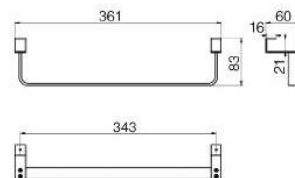

Toallero para Mueble

Toallero para mueble.

Fabricada en:

- Acero inox. S.316 (especial resistencia a la corrosión)
- 6 acabados en acero inox. S.304