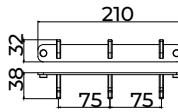

Percha triple

Percha triple de estilo elegante que combina formas suaves y proporciones equilibradas, aportando calidez y distinción al baño. Fabricada en acero inox S.304 y disponible en 6 acabados. Sistema de doble fijación incluido que permite elegir entre instalación pegada o atornillado.