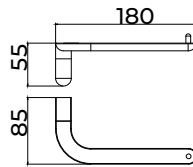

Serie Aura

Portarrollos

Portarrollo de estilo sofisticado que combina diseño refinado, funcionalidad y durabilidad. Fabricada en acero inox S.304 y disponible en 6 exclusivos acabados. Sistema de doble fijación que **elegir entre instalación pegada o atornillada.**

Toallero interior mueble

Toallero interior mueble de estilo sofisticado que combina diseño refinado, funcionalidad y durabilidad. Fabricada en acero inox S.304 y disponible en 6 exclusivos acabados.