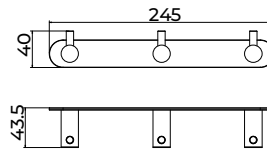

Percha triple

Percha triple de estilo equilibrado que une líneas puras, funcionalidad y resistencia, aportando un aire moderno y versátil al baño. Fabricada en acero inox S.304 y disponible en 6 acabados. Sistema de doble fijación incluido que permite elegir entre instalación pegada o atornillado.