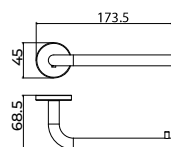

Portarrollos

Portarrollo de estilo refinado que destaca por su discreción y elegancia, pensado para baños con personalidad y confort. Fabricada en acero inox S.304 y disponible en 6 acabados. Sistema de doble fijación incluido que permite elegir entre instalación pegada o atornillado.