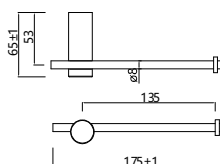

Portarrollo de estilo minimalista que destaca por su sencillez y proporciones equilibradas, creando un ambiente elegante y actual en el baño. Fabricada en acero inox S.304 y disponible en 6 acabados. Sistema de fijación mediante tornillos incluido, disponible **instalación mediante pegado bajo demanda.**