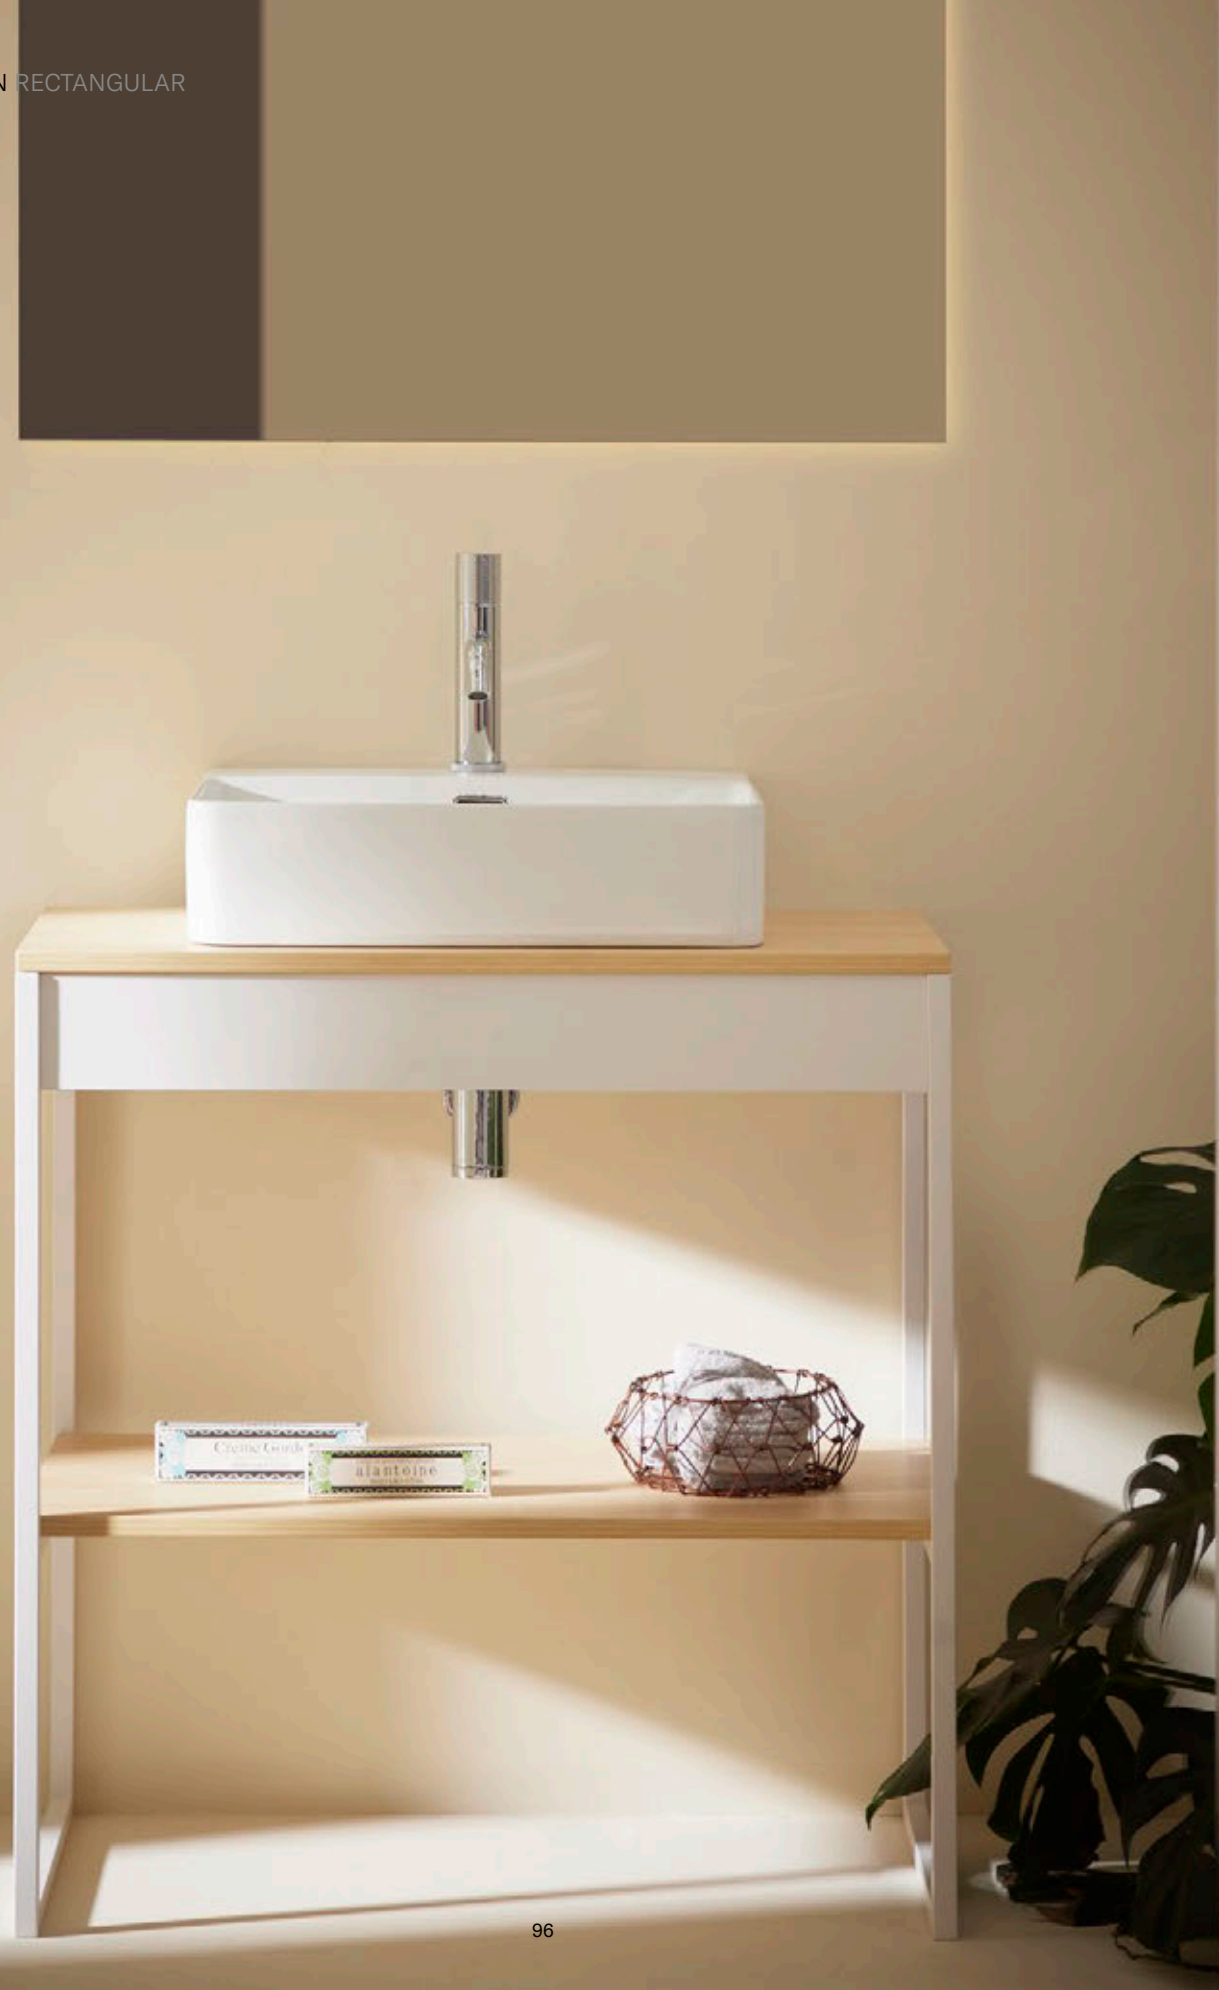

4065 Liébana 60
610 x 460 x 150mm

ESQUINERO
CORNER

0043 Oporto
645 x 470 x 160mm

4220 Siero
Pedestal 8283 Cham
Grifo / Mixer 18081 Milos

4184 Amberes 50
Mueble / Cabinet 8249 Cubic Blanco
Encimera Cubic 8259
Repisa Cubic 8258
Grifo / Mixer 18079 Milos